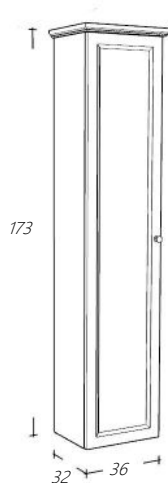

€ 696,00

€ 696,00

Wit

Eiken

Art. nr	Omschrijving	
RL170KAL-101	Hoge kast Linksdraaiend wit	€ 1.172,00
RL170KAR-101	Hoge kast Rechtsdraaiend wit	€ 1.172,00
KL170KA-101	Kooflijst wit	€ 134,00
RL170KAL-1	Hoge kast Linksdraaiend Natural Eiken	€ 1.172,00
RL170KAR-1	Hoge kast Rechtsdraaiend Natural Eiken	€ 1.172,00
KL170KA-1	Kooflijst Natural Eiken	€ 134,00