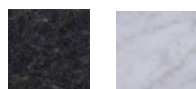

FBB66-B1	Wastafelblad Beton Grijs	€ 749,00
FBB66-B2	Wastafelblad Beton Beige	€ 749,00
FBB66-B3	Wastafelblad Beton Zwart	€ 749,00
FBB66-B4	Wastafelblad Beton Groen	€ 749,00

Grijs Groen Beige Zwart

FOL68BL-CA	Wastafelblad Bianco Carrara	€ 35,00
FOL68BL-ZW	Wastafelblad Graniet Zwart	€ 321,00
FOL68BLP-ZW	Wastafelblad Graniet Zwart*	€ 369,00

Wit

Eiken

Wastafelbladopties

FBB81-B1	Wastafelblad Beton Grijs	€ 835,00
FBB81-B2	Wastafelblad Beton Beige	€ 835,00
FBB81-B3	Wastafelblad Beton Zwart	€ 835,00
FBB81-B4	Wastafelblad Beton Groen	€ 835,00

Grijs

Groen

Beige

Zwart

FOL83BL-CA	Wastafelblad Bianco Carrara	€ 658,00
FOL83BL-ZW	Wastafelblad Graniet Zwart	€ 353,00
FOL83BLP-ZW	Wastafelblad Graniet Zwart*	€ 385,00

**Blad heeft een papegaaienbek randafwerking*

Wit

Eiken

Wastafelbladopties

FBB101-B1	Wastafelblad Beton Grijs	€ 984,00
FBB101-B2	Wastafelblad Beton Beige	€ 984,00
FBB101-B3	Wastafelblad Beton Zwart	€ 984,00
FBB101-B4	Wastafelblad Beton Groen	€ 984,00