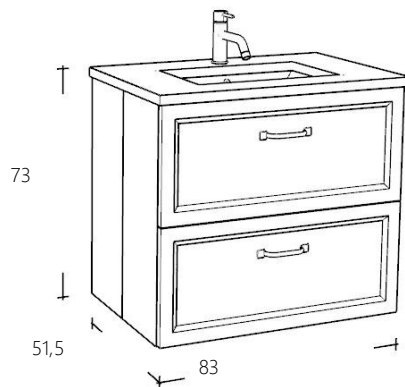

*Blad heeft een papegaaienbek randafwerking

Graniet Carrara

Altijd bijbestellen:

PVH099	Keramische onderbouwastafel	€ 187,00
--------	-----------------------------	----------

Wastafelmeubel 80 cm breed

Art. nr	Omschrijving	
RL8070-1	Onderkast Natural Eiken	€ 1.498,00
RL8070-101	Onderkast Wit	€ 1.498,00