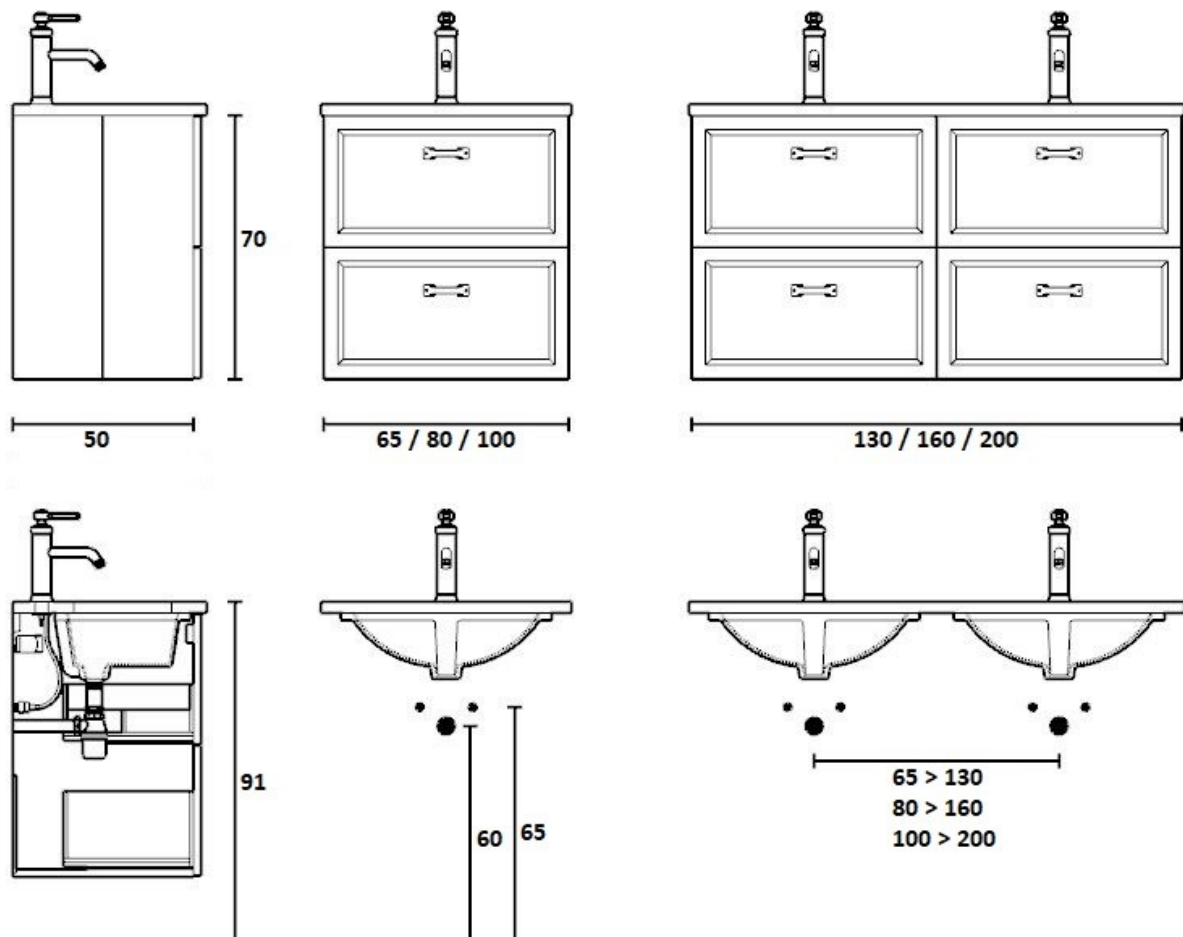

Wastafelbladen met een onderbouw wastafel worden geleverd met 1 kraangat per wastafel. De keramische onderbouw wastafel wordt separaat geleverd met bijbehorende montagekit. Droogtijd 24 uur.

Wij adviseren:

VHBTHC60 Meubelsifon Kunststof (per wastafel)

€ 70,00