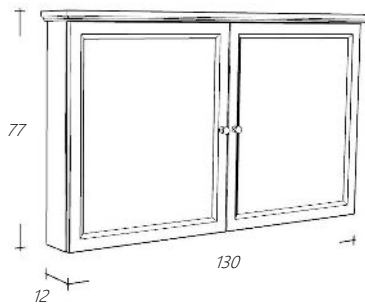

Art. nr

RLSP130-101

RLSP130-1

Omschrijving

Vlakke Spiegel Wit

Vlakke Spiegel Natural Eiken

€ 572,00

€ 572,00

Art. nr

RLSPK130-101

KL130SPK-101

RLSPK130-1

KL130SPK-1

Omschrijving

Spiegelkast Wit

Kooflijst voor spiegelkast Wit

Spiegelkast Natural Eiken

Kooflijst voor spiegelkast Natural Eiken

€ 1.407,00

€ 177,00

€ 1.407,00

€ 177,00

De kooflijst is optioneel.

Art. nr

RLSP160-101

RLSP160-1

Omschrijving

Vlakke Spiegel Wit

Vlakke Spiegel Natural Eiken

€ 696,00

€ 696,00

Wit

Eiken