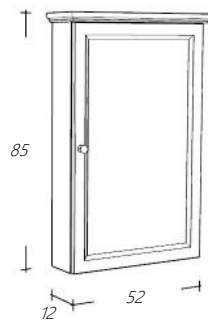

Art. nr

RLSPK52-101
KL52SPK-101
RLSPK52-1
KL52SPK-1

Omschrijving

Spiegelkast Wit
Kooflijst voor spiegelkast Wit
Spiegelkast Natural Eiken
Kooflijst voor spiegelkast Natural Eiken

€ 1.054,00
€ 107,00
€ 1.054,00
€ 107,00

*Spiegelkast is zowel links als rechtsdraaiend
De kooflijst is optioneel.*