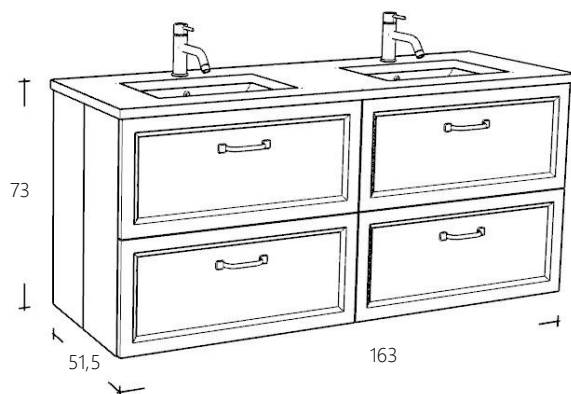

Graniet Carrara

Altijd bijbestellen:

2x PVH099	Keramische onderbouwwastafel	€ 374,00
-----------	------------------------------	----------

Wastafelmeubel 160 cm breed

Art. nr

Omschrijving

2 x RL8070-1
2 x RL8070-101