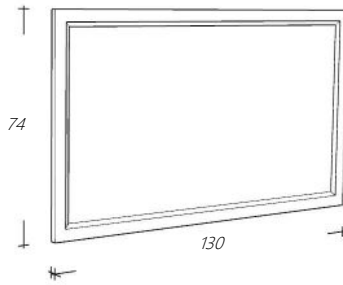

Art. nr

RLSP130-101

RLSP130-1

Omschrijving

Vlakke Spiegel Wit

Vlakke Spiegel Natural Eiken

€ 572,00

€ 572,00