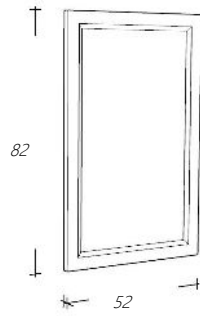

Carrara

Altijd bijbestellen:

2x PVH099

Keramische onderbouwastafel

€ 374,00

Art. nr

RLSP52-101
RLSP52-1

Omschrijving