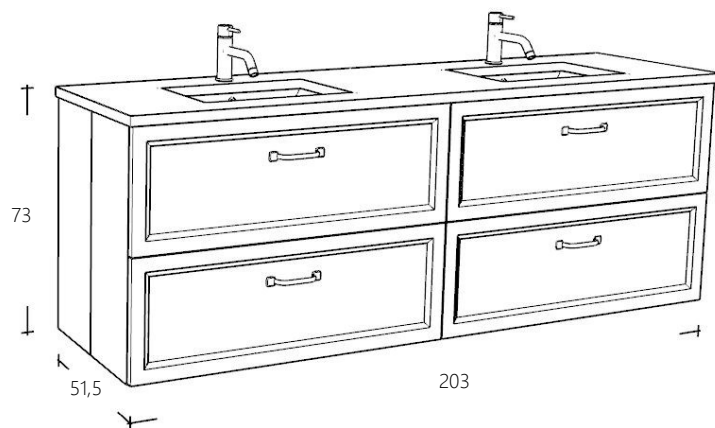

**Blad heeft een papegaaienbek randafwerking*

Graniet

Carrara

Altijd bijbestellen:

2 x PVH099

Keramische onderbouwwastafel

€ 374,00

Wastafelmeubel 200 cm breed