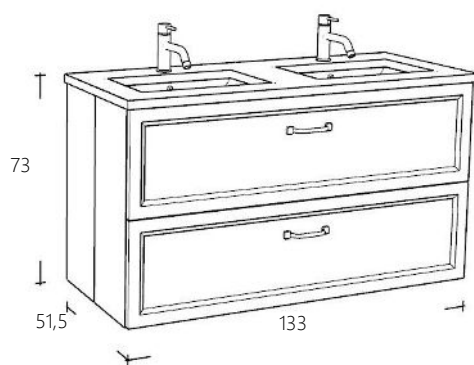

Graniet

Carrara

Altijd bijbestellen:

2x PVH099

Keramische onderbouwwastafel

€ 374,00

Wastafelmeubel 130 cm breed

Art. nr	Omschrijving	
RL13070-1	Onderkast Natural Eiken	€ 1.942,00
RL13070-101	Onderkast Wit	€ 1.942,00