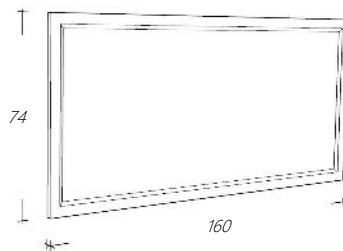

Omschrijving

Spiegelkast Wit

Kooflijst voor spiegelkast Wit

Spiegelkast Natural Eiken

Kooflijst voor spiegelkast Natural Eiken

€ 1.407,00

€ 177,00

€ 1.407,00

€ 177,00

De kooflijst is optioneel.