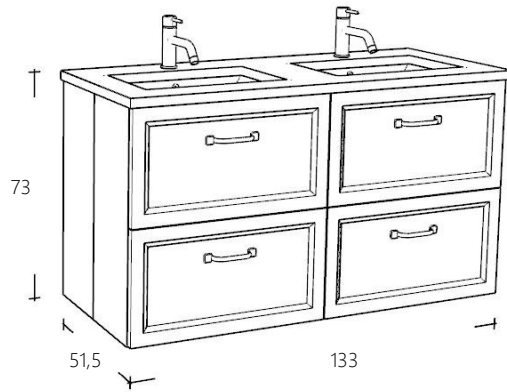

Graniet

Carrara

Altijd bijbestellen:

PVH099	Keramische onderbouwwastafel	€ 187,00
--------	------------------------------	----------

Wastafelmeubel 130 cm breed

Art. nr

Omschrijving

2x RL6570-1
2x RL6570-101