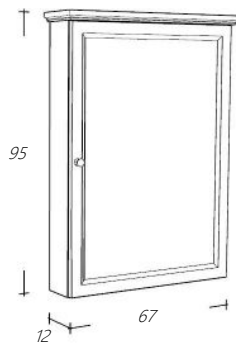

Art. nr

RLSPK67-101
KL67SPK-101
RLSPK67-1
KL67SPK-1

Omschrijving

Spiegelkast Wit
Kooflijst voor spiegelkast Wit
Spiegelkast Natural Eiken
Kooflijst voor spiegelkast Natural Eiken

€ 1.172,00
€ 123,00
€ 1.172,00
€ 123,00

*Spiegelkast is zowel links als rechtsdraaiend
De kooflijst is optioneel.*

Wit

Eiken