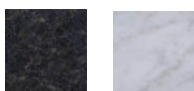

Graniet

Carrara

Altijd bijbestellen:

2 x PVH099

Keramische onderbouwwastafel

€ 374,00