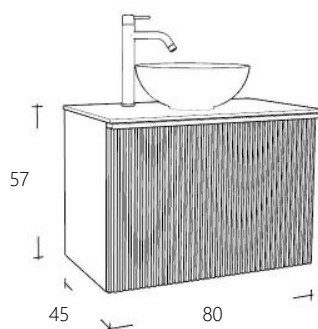

LA RIVIERA

No2
2023

Badmeubel Collectie

VAN HECK®

Wastafelmeubel 80 cm breed

Art. nr	Omschrijving	
GF8050-1	Onderkast Natural Eiken	€ 1.418,00
GF8050-10	Onderkast Zwart Eiken	€ 1.418,00
GF8050-12	Onderkast Donker Eiken	€ 1.418,00