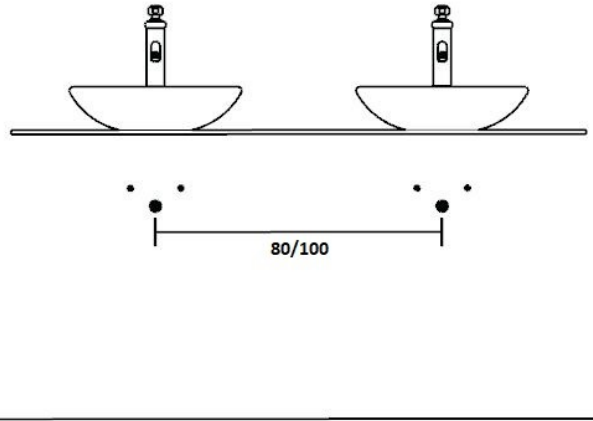

Wastafelbladen met een onderbouwwastafel worden geleverd met 1 kraangaat per wastafel.

De keramische onderbouwwastafel wordt separaat geleverd met bijbehorende montagekit.

Droogtijd 24 uur.

Wij adviseren:

VHBTHC60 Meubelsifon Kunststof (per wastafel) € 70,00

NCKG13 Wastafel Kraangaat aan rechterzijde van opzetwastafel

NCKG14 1 Wastafel Kraangaat aan linkerzijde van opzetwastafel

NCKG12 1 Wastafel Geen kraangaat

NCKG25 2 Wastafels Kraangaten aan de binnenzijde van de opzetwastafels

NCKG26 2 Wastafels Kraangaten aan de buitenzijde van de opzetwastafels

NCKG22 2 Wastafels Geen kraangaten

VAN HECK®

Nederland +31 (0)74 266 20 35
www.vanheckbadkamers.nl