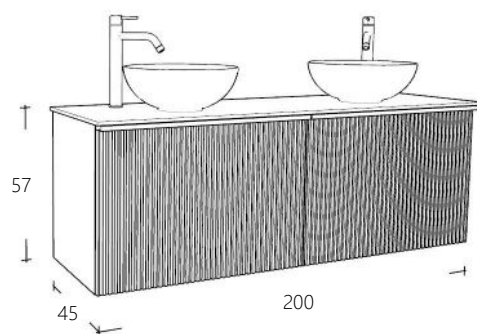

Grijs Groen Beige Zwart

FOL16045BLD-CA	Wastafelblad Bianco Carrara	€ 1.231,00
FOL16045BLD-ZW	Wastafelblad Graniet Zwart	€ 669,00

Graniet Carrara

FOLBL16045-1	Wastafelblad Natural Eiken	€ 679,00
--------------	----------------------------	----------

Natural

SFB16045-M	Wastafelblad Solid Surface	€ 722,00
------------	----------------------------	----------

Wastafelmeubel 200 cm breed

Art. nr	Omschrijving	
2x GF10050-1	Onderkast Natural Eiken	€ 3.050,00
2x GF10050-10	Onderkast Zwart Eiken	€ 3.050,00
2 x GF10050-12	Onderkast Donker Eiken	€ 3.050,00