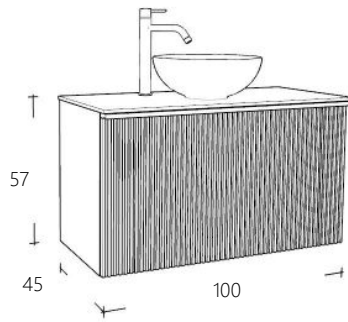

Wastafelmeubel 100 cm breed

Art. nr	Omschrijving	
GF10050-1	Onderkast Natural Eiken	€ 1.525,00
GF10050-10	Onderkast Zwart Eiken	€ 1.525,00
GF10050-12	Onderkast Donker Eiken	€ 1.525,00

Wastafelbladopties

FBBD10045-B1	Wastafelblad Beton Grijs	€ 738,00
FBBD10045-B2	Wastafelblad Beton Beige	€ 738,00
FBBD10045-B3	Wastafelblad Beton Zwart	€ 738,00
FBBD10045-B4	Wastafelblad Beton Groen	€ 738,00

FOL10045BLD-CA	Wastafelblad Bianco Carrara	€ 851,00
FOL10045BLD-ZW	Wastafelblad Graniet Zwart	€ 455,00

FOLBL10045-1	Wastafelblad Natural Eiken	€439,00

SFB10045-M	Wastafelblad Solid Surface	€ 449,00