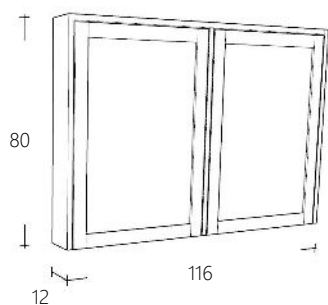

De deur van de kast is omkeerbaar waardoor de kast links en rechtsdraaiend is.

Spiegelkast 120 cm breed

Art. nr	Omschrijving	
FOLNCSPK118-1	Spiegelkast Natural Eiken	€ 958,00
FOLNCSPK118-10	Spiegelkast Zwart Eiken	€ 958,00
FOLNCSPK118-12	Spiegelkast Donker Eiken	€ 958,00