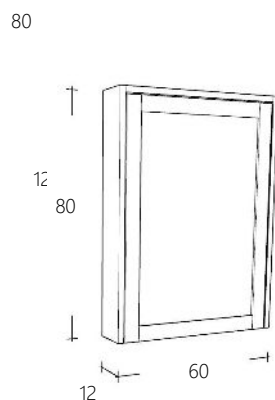

Spiegelkast 60 cm breed

Art. nr	Omschrijving	
FOLNCSPK60-1	Spiegelkast Natural Eiken	€ 669,00
FOLNCSPK60-10	Spiegelkast Zwart Eiken	€ 669,00
FOLNCSPK60-12	Spiegelkast Donker Eiken	€ 669,00

De deur van de kast is omkeerbaar waardoor de kast links en rechtsdraaiend is.