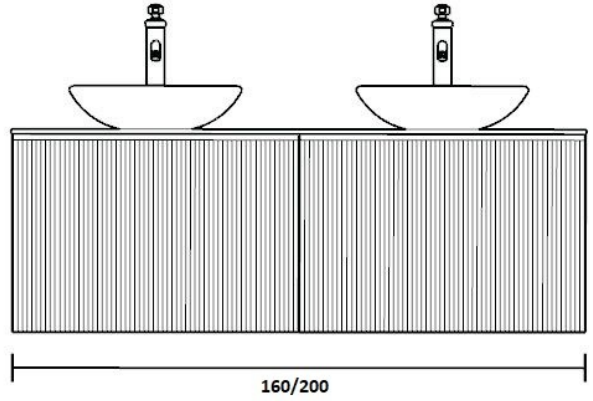

VHBTHC60 Meubelsifon Kunststof (per wastafel) € 70,00

NCKG13 Wastafel Kraangaat aan rechterzijde van opzetwastafel

NCKG14 1 Wastafel Kraangaat aan linkerzijde van opzetwastafel

NCKG12 1 Wastafel Geen kraangaat

NCKG25 2 Wastafels Kraangaten aan de binnenzijde van de opzetwastafels

NCKG26 2 Wastafels Kraangaten aan de buitenzijde van de opzetwastafels

NCKG22 2 Wastafels Geen kraangaten

VAN HECK®

Nederland +31 (0)74 266 20 35
www.vanheckbadkamers.nl