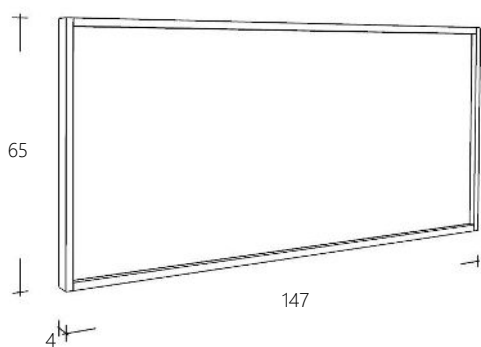

Spiegel 147 cm breed

Art. nr	Omschrijving	
FOLNCSP150-1	Spiegel Natural Eiken	€ 851,00
FOLNCSP150-10	Spiegel Zwart Eiken	€ 851,00
FOLNCSP150-12	Spiegel Donker Eiken	€ 851,00