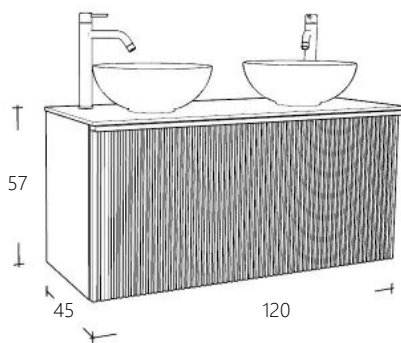

Natural

SFB10045-M	Wastafelblad Solid Surface	€ 449,00
------------	----------------------------	----------

Wastafelmeubel 120 cm breed

Art. nr	Omschrijving	
GF12050-1	Onderkast Natural Eiken	€ 1.642,00
GF12050-10	Onderkast Zwart Eiken	€ 1.642,00
GF12050-12	Onderkast Donker Eiken	€ 1.642,00