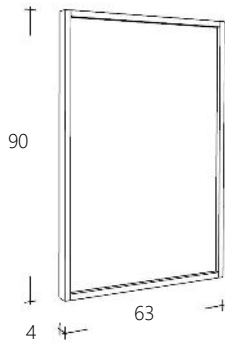

Spiegel 63 cm breed

Art. nr	Omschrijving	
FOLNCSP60-1	Spiegel Natural Eiken	€ 423,00
FOLNCSP60-10	Spiegel Zwart Eiken	€ 423,00
FOLNCSP60-12	Spiegel Donker Eiken	€ 423,00