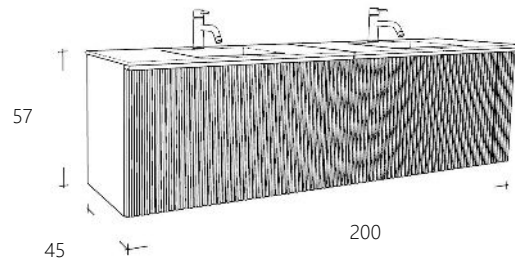

Wastafelmeubel 200 cm breed

Art. nr	Omschrijving	
2x GF10050-1	Onderkast Natural Eiken	€ 3.050,00
2x GF10050-10	Onderkast Zwart Eiken	€ 3.050,00
2 x GF10050-12	Onderkast Donker Eiken	€ 3.050,00
SF20045-M	Solid Surface Meubelwastafel met 2 kraangaten	€ 2.113,00

Het front van La Riviera heeft een geïntegreerde greep aan de bovenzijde van het meubelfront.