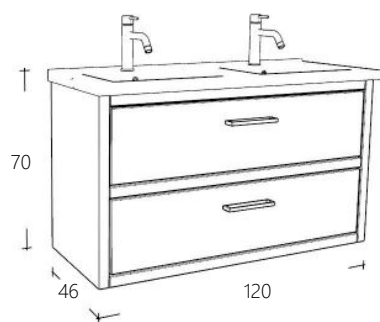

Wastafelmeubel 120 cm breed Hangend

Art. nr	Omschrijving	
FOLNC12066-1	Onderkast Natural Eiken	€ 1.589,00
FOLNC12066-10	Onderkast Zwart Eiken	€ 1.589,00
FOLNC12066-12	Onderkast Donker Eiken	€ 1.589,00

Wastafelmeubel 120 cm breed Stand

Art. nr	Omschrijving	
FOLNC12076-1	Onderkast Natural Eiken	€ 1.600,00
FOLNC12076-10	Onderkast Zwart Eiken	€ 1.600,00
FOLNC12076-12	Onderkast Donker Eiken	€ 1.600,00
FOLNCPO-1	Potenset Natural Eiken	€ 64,00
FOLNCPO-10	Potenset Zwart Eiken	€ 64,00
FOLNCPO-12	Potenset Donker Eiken	€ 64,00

PVH12045-2	Keramische Wastafel met 1 kraangat per bak	€ 883,00
2x VHBTHC60	Meubelsifon Kunststof	€ 140,00

Alle van Heck meubelen worden greeploos geleverd. Kijk in de separate brochure voor alle mogelijkheden voor grepen en knoppen.