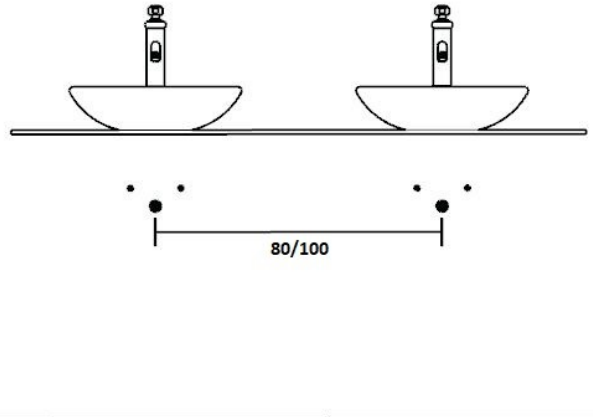

VHBTHC60 Meubelsifon Kunststof (per wastafel) € 70,00

NCKG13 Wastafel Kraangat aan rechterzijde van opzetwastafel

NCKG14 1 Wastafel Kraangat aan linkerzijde van opzetwastafel

NCKG12 1 Wastafel Geen kraangat

NCKG25 2 Wastafels Kraangaten aan de binnenzijde van de opzetwastafels

NCKG26 2 Wastafels Kraangaten aan de buitenzijde van de opzetwastafels

NCKG22 2 Wastafels Geen kraangaten

VAN HECK®

Nederland +31 (0)74 266 20 35
www.vanheckbadkamers.nl