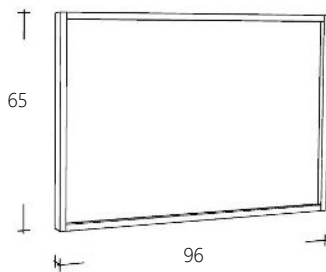

SFB20045-M	Natural Wastafelblad Solid Surface	€ 904,00
------------	------------------------------------	----------

Spiegel 63 cm breed

Art. nr	Omschrijving	
FOLNCSP60-1	Spiegel Natural Eiken	€ 423,00
FOLNCSP60-10	Spiegel Zwart Eiken	€ 423,00
FOLNCSP60-12	Spiegel Donker Eiken	€ 423,00