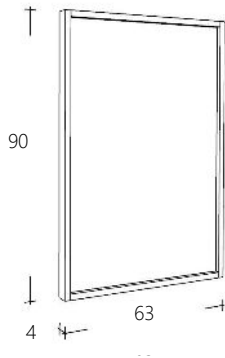

SFB20045-M	Natural Wastafelblad Solid Surface	€ 904,00
------------	------------------------------------	----------

Spiegel 63 cm breed

Art. nr	Omschrijving	
FOLNCSP60-1	Spiegel Natural Eiken	€ 423,00
FOLNCSP60-10	Spiegel Zwart Eiken	€ 423,00
FOLNCSP60-12	Spiegel Donker Eiken	€ 423,00