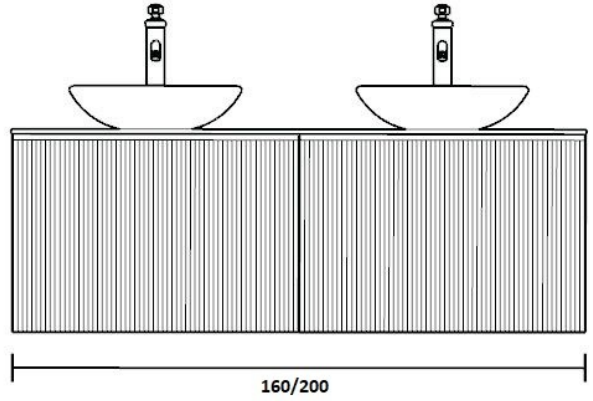

VHBTHC60 Meubelsifon Kunststof (per wastafel) € 70,00

NCKG13 Wastafel Kraangat aan rechterzijde van opzetwastafel

NCKG14 1 Wastafel Kraangat aan linkerzijde van opzetwastafel

NCKG12 1 Wastafel Geen kraangat

NCKG25 2 Wastafels Kraangaten aan de binnenzijde van de opzetwastafels

NCKG26 2 Wastafels Kraangaten aan de buitenzijde van de opzetwastafels

NCKG22 2 Wastafels Geen kraangaten

VAN HECK®

Nederland +31 (0)74 266 20 35
www.vanheckbadkamers.nl