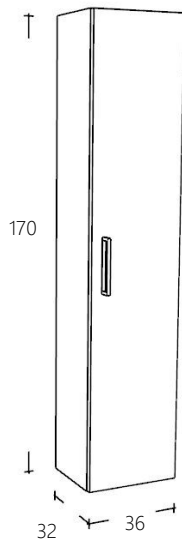

Hoge Wandkast 170 cm hoog

Art. nr   Omschrijving

LL170KA-1	Hoge Wandkast Natural Eiken	€ 1.354,00
LL170KA-10	Hoge Wandkast Zwart Eiken	€ 1.354,00
LL170KA-12	Hoge Wandkast Donker Eiken	€ 1.354,00

De deur van de kast is omkeerbaar waardoor de kast links en rechtsdraaiend is.