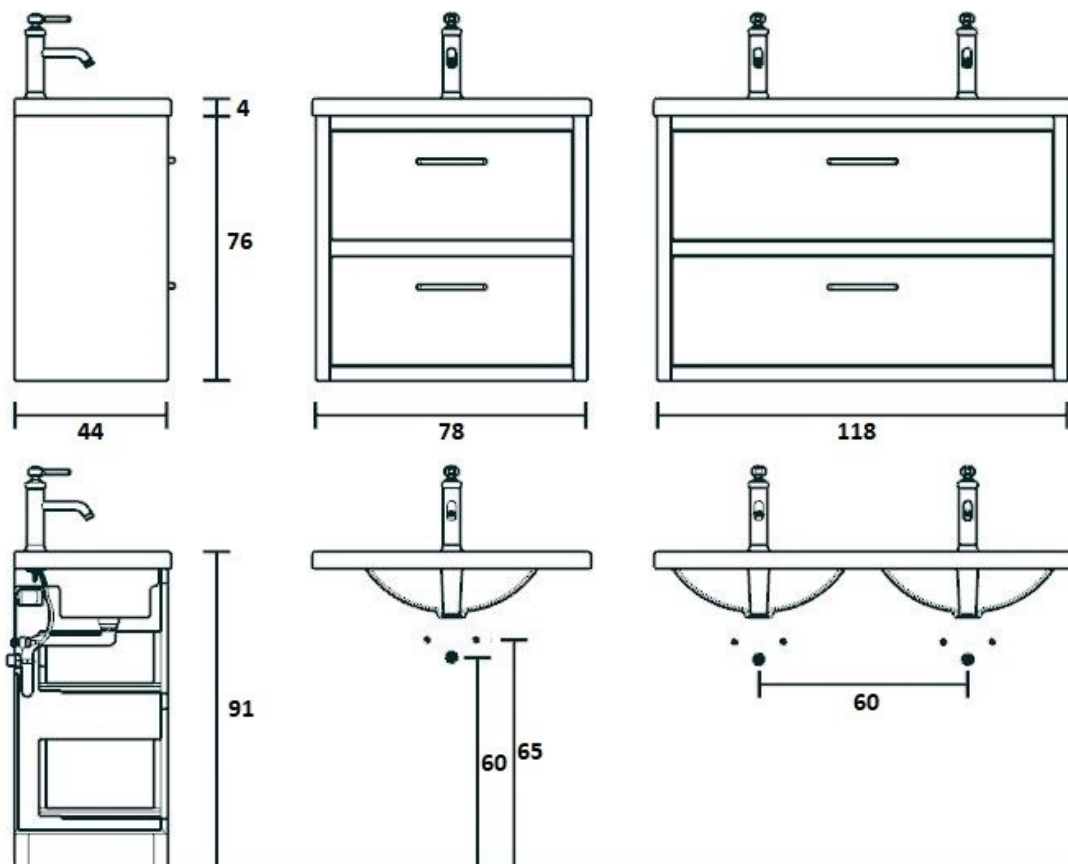

Art.nr: NCSPZ75

€ 235,00

Stalen Spiegel \varnothing 90 cm

Art.nr: NCSPZ90

€ 294,00

Stalen Spiegel 50 x 90 cm

Art.nr: NCSPZ5090

€ 209,00