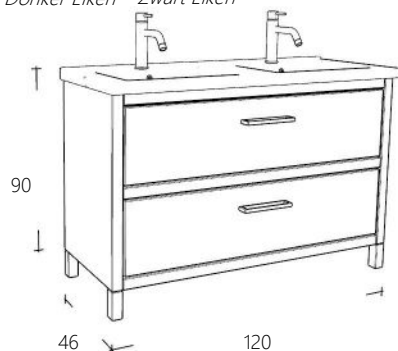

Wastafelmeubel 120 cm breed Hangend

Art. nr	Omschrijving	
FOLNC12066-1	Onderkast Natural Eiken	€ 1.589,00
FOLNC12066-10	Onderkast Zwart Eiken	€ 1.589,00
FOLNC12066-12	Onderkast Donker Eiken	€ 1.589,00