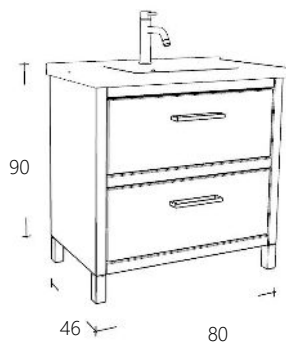

Wastafelmeubel 80 cm breed Staand

Art. nr	Omschrijving	
FOLNC8076-1	Onderkast Natural Eiken	€ 1.471,00
FOLNC8076-10	Onderkast Zwart Eiken	€ 1.471,00
FOLNC8076-12	Onderkast Donker Eiken	€ 1.471,00
FOLNCPO-1	Potenset Natural Eiken	€ 64,00
FOLNCPO-10	Potenset Zwart Eiken	€ 64,00
FOLNCPO-12	Potenset Donker Eiken	€ 64,00

PVH8045-1	Keramische Wastafel met 1 kraangat	€ 530,00
VHBTHC60	Meubelsifon Kunststof	€ 70,00