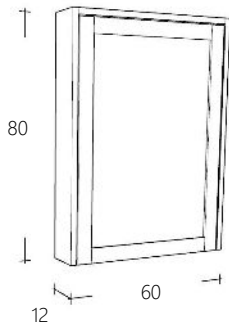

Spiegelkast 60 cm breed

Art. nr	Omschrijving	
FOLNCSPK60-1	Spiegelkast Natural Eiken	€ 669,00
FOLNCSPK60-10	Spiegelkast Zwart Eiken	€ 669,00
FOLNCSPK60-12	Spiegelkast Donker Eiken	€ 669,00

De deur van de kast is omkeerbaar waardoor de kast links en rechtsdraaiend is.