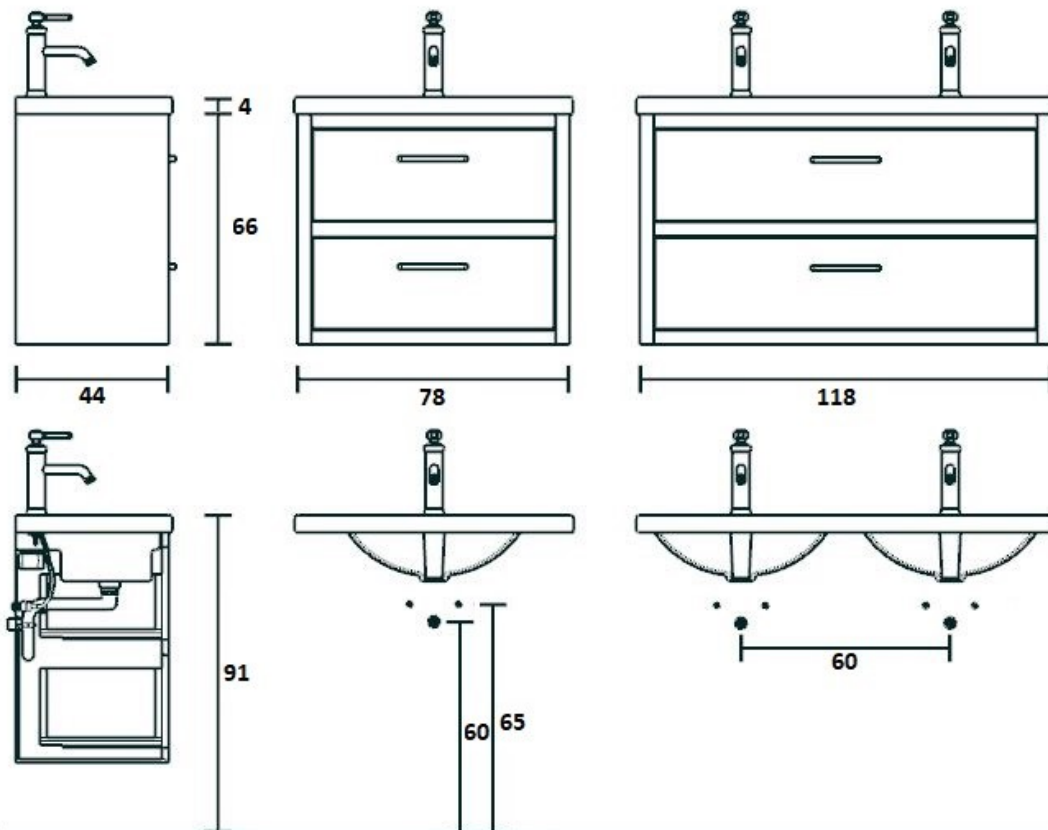

Art.nr: NCSPZ75

€ 235,00

Stalen Spiegel \varnothing 90 cm

Art.nr: NCSPZ90

€ 294,00

Stalen Spiegel 50 x 90 cm

Art.nr: NCSPZ5090

€ 209,00