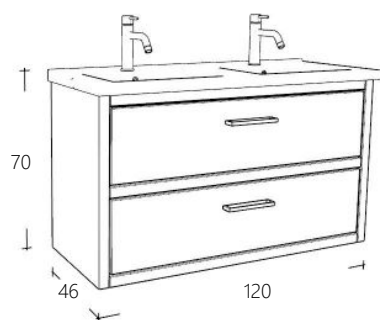

Wastafelmeubel 120 cm breed Hangend

Art. nr	Omschrijving	
FOLNC12066-1	Onderkast Natural Eiken	€ 1.589,00
FOLNC12066-10	Onderkast Zwart Eiken	€ 1.589,00
FOLNC12066-12	Onderkast Donker Eiken	€ 1.589,00

Wastafelmeubel 120 cm breed Stand

Art. nr	Omschrijving	
FOLNC12076-1	Onderkast Natural Eiken	€ 1.600,00
FOLNC12076-10	Onderkast Zwart Eiken	€ 1.600,00
FOLNC12076-12	Onderkast Donker Eiken	€ 1.600,00
FOLNCPO-1	Potenset Natural Eiken	€ 64,00
FOLNCPO-10	Potenset Zwart Eiken	€ 64,00
FOLNCPO-12	Potenset Donker Eiken	€ 64,00

PVH12045-2	Keramische Wastafel met 1 kraangat per bak	€ 883,00
2x VHBTHC60	Meubelsifon Kunststof	€ 140,00

Alle van Heck meubelen worden greeploos geleverd. Kijk in de separate brochure voor alle mogelijkheden voor grepen en knoppen.