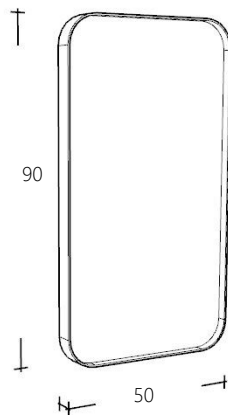

Art.nr: NCSPZ75

€ 235,00

Stalen Spiegel \varnothing 90 cm

Art.nr: NCSPZ90

€ 294,00

Stalen Spiegel 50 x 90 cm

Art.nr: NCSPZ5090

€ 209,00