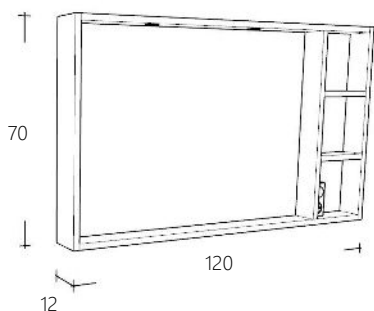

Spiegel 120 cm breed

Art. nr	Omschrijving	
FOLNCSPR120-1	Spiegel Natural Eiken	€ 883,00
FOLNCSPR120-10	Spiegel Zwart Eiken	€ 883,00
FOLNCSPR120-12	Spiegel Donker Eiken	€ 883,00

De spiegel bevat een stopcontact, lichtschakelaar en inbouwspot.