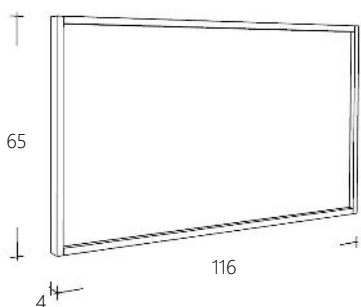

Spiegel 116 cm breed

Art. nr	Omschrijving	
FOLNCSP118-1	Spiegel Natural Eiken	€ 744,00
FOLNCSP118-10	Spiegel Zwart Eiken	€ 744,00
FOLNCSP118-12	Spiegel Donker Eiken	€ 744,00