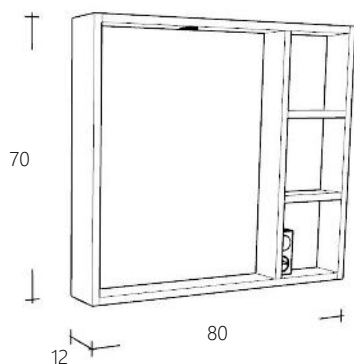

Spiegel 80 cm breed

Art. nr	Omschrijving	
FOLNCSPR80-1	Spiegel Natural Eiken	€ 621,00
FOLNCSPR80-10	Spiegel Zwart Eiken	€ 621,00
FOLNCSPR80-12	Spiegel Donker Eiken	€ 621,00

De spiegel bevat een stopcontact, lichtschakelaar en inbouwspot.