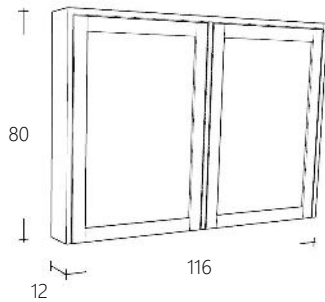

Spiegelkast 120 cm breed

Art. nr	Omschrijving	
FOLNCSPK118-1	Spiegelkast Natural Eiken	€ 958,00
FOLNCSPK118-10	Spiegelkast Zwart Eiken	€ 958,00
FOLNCSPK118-12	Spiegelkast Donker Eiken	€ 958,00