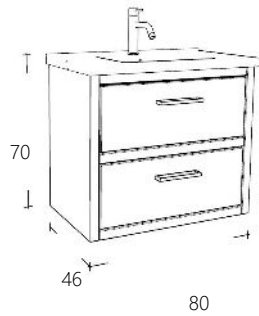

NEW COUNTRY

No2
2023

Met Keramische Wastafel Badmeubel Collectie

VAN HECK®

Wastafelmeubel 80 cm breed Hangend

Art. nr	Omschrijving	
FOLNC8066-1	Onderkast Natural Eiken	€ 1.418,00
FOLNC8066-10	Onderkast Zwart Eiken	€ 1.418,00
FOLNC8066-12	Onderkast Donker Eiken	€ 1.418,00
PVH8045-1	Keramische Wastafel met 1 kraangat	€ 530,00