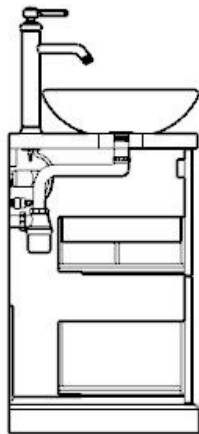

KG1 2 Wastafels Kraangat aan de achterzijde van de opzetwastafels

52

69 / 84 / 104

134 / 164

81

60

65

65 > 130