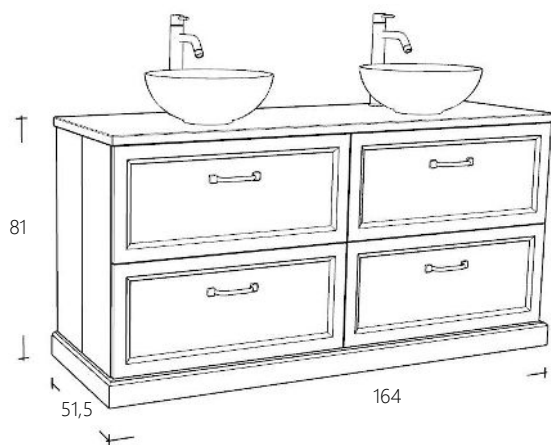

Eiken

Wastafelmeubel 160 cm breed:

2x RL8070-101	Onderkast Wit	€ 2.996,00
2x RL8070-1	Onderkast Eiken Natural	€ 2.996,00
FOLPB164-101	Plintelement Wit	€ 268,00
FOLPB164-1	Plintelement Eiken Natural	€ 268,00