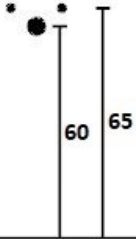

KG1 2 Wastafels Kraangat aan de achterzijde van de opzetwastafels

52

69 / 84 / 104

134 / 164

81

60

65

65 > 130