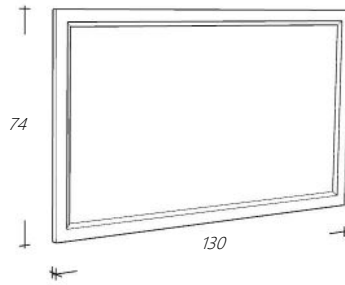

Art. nr

RLSP130-101

RLSP130-1

Omschrijving

Vlakke Spiegel Wit

Vlakke Spiegel Natural Eiken

€ 572,00

€ 572,00