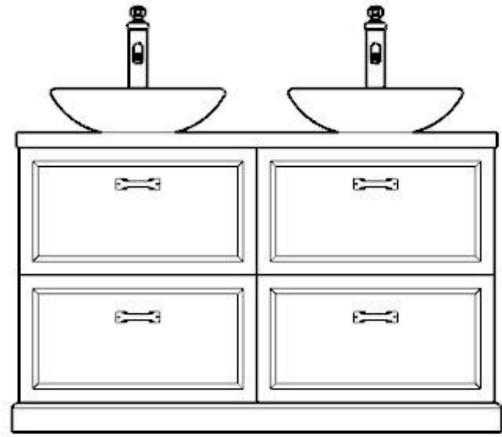

52

69 / 84 / 104

134 / 164

81

60

65

65 > 130

80 > 160

100 > 200