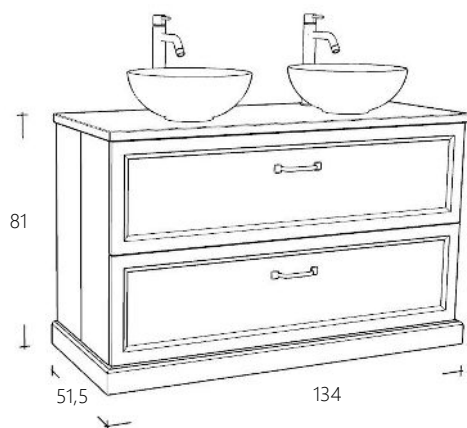

Eiken

Wastafelmeubel 130 cm breed:

RL13070-101	Onderkast Wit	€ 1.942,00
RL13070-1	Onderkast Eiken Natural	€ 1.942,00
FOLPB134-101	Plintelement Wit	€ 230,00
FOLPB134-1	Plintelement Eiken Natural	€ 230,00