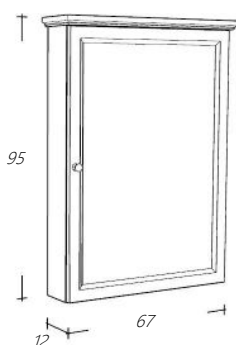

Art. nr

RLSPK67-101
KL67SPK-101
RLSPK67-1
KL67SPK-1

Omschrijving

Spiegelkast Wit
Kooflijst voor spiegelkast Wit
Spiegelkast Natural Eiken
Kooflijst voor spiegelkast Natural Eiken

€ 1.172,00
€ 123,00
€ 1.172,00
€ 123,00

*Spiegelkast is zowel links als rechtsdraaiend
De kooflijst is optioneel.*