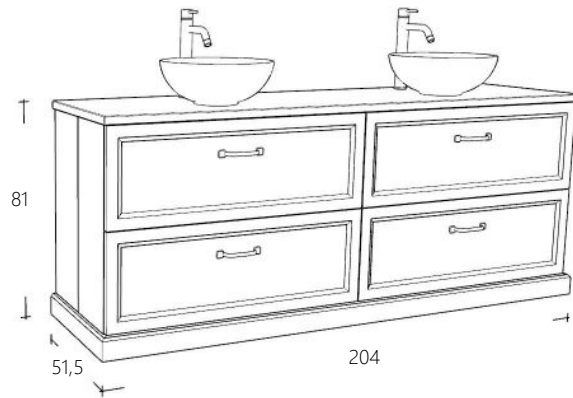

Eiken

Wastafelmeubel 200 cm breed:

2 x RL10070-101	Onderkast Wit	€ 3.284,00
2x RL10070-1	Onderkast Eiken Natural	€ 3.284,00
FOLPB204-101	Plintelement Wit	€ 300,00
FOLPB204-1	Plintelement Eiken Natural	€ 300,00