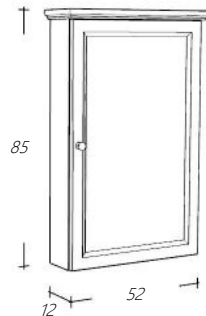

Art. nr

RLSPK52-101
KL52SPK-101
RLSPK52-1
KL52SPK-1

Omschrijving

Spiegelkast Wit
Kooflijst voor spiegelkast Wit
Spiegelkast Natural Eiken
Kooflijst voor spiegelkast Natural Eiken

€ 1.054,00
€ 107,00
€ 1.054,00
€ 107,00

*Spiegelkast is zowel links als rechtsdraaiend
De kooflijst is optioneel.*