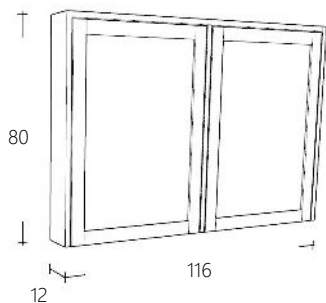

Spiegelkast 120 cm breed

Art. nr	Omschrijving	
FOLNCSPK120-1	Spiegelkast Natural Eiken	€ 1.295,00
FOLNCSPK120-10	Spiegelkast Zwart Eiken	€ 1.295,00
FOLNCSPK120-12	Spiegelkast Donker Eiken	€ 1.295,00