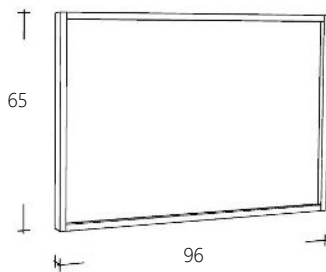

Het front heeft een geïntegreerde greep aan de bovenzijde. Een meubelgreep of knop is niet noodzakelijk.

Spiegel 63 cm breed

Art. nr	Omschrijving	
FOLNCSP60-1	Spiegel Natural Eiken	€ 423,00
FOLNCSP60-10	Spiegel Zwart Eiken	€ 423,00
FOLNCSP60-12	Spiegel Donker Eiken	€ 423,00