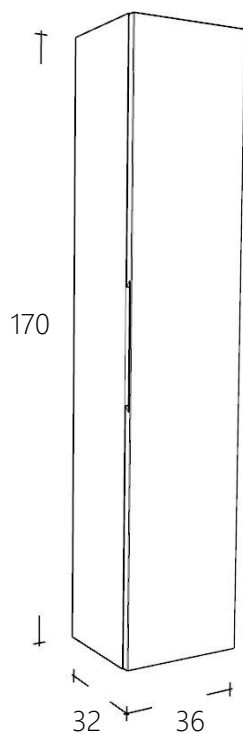

Spiegel 147 cm breed

Art. nr	Omschrijving	
FOLNCSP150-1	Spiegel Natural Eiken	€ 851,00
FOLNCSP150-10	Spiegel Zwart Eiken	€ 851,00
FOLNCSP150-12	Spiegel Donker Eiken	€ 851,00

Spiegelkast 60 cm breed

Art. nr	Omschrijving	
FOLNCSPK60-1	Spiegelkast Natural Eiken	€ 669,00
FOLNCSPK60-10	Spiegelkast Zwart Eiken	€ 669,00
FOLNCSPK60-12	Spiegelkast Donker Eiken	€ 669,00

*De deur van de kast is omkeerbaar waardoor de kast links en rechtsdraaiend is.*

Spiegelkast 120 cm breed

Art. nr	Omschrijving	
FOLNCSPK120-1	Spiegelkast Natural Eiken	€ 1.295,00
FOLNCSPK120-10	Spiegelkast Zwart Eiken	€ 1.295,00
FOLNCSPK120-12	Spiegelkast Donker Eiken	€ 1.295,00