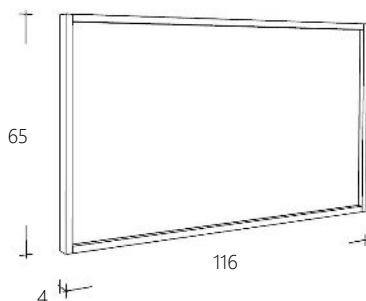

Spiegel 116 cm breed

Art. nr	Omschrijving	
FOLNCSP118-1	Spiegel Natural Eiken	€ 744,00
FOLNCSP118-10	Spiegel Zwart Eiken	€ 744,00
FOLNCSP118-12	Spiegel Donker Eiken	€ 744,00