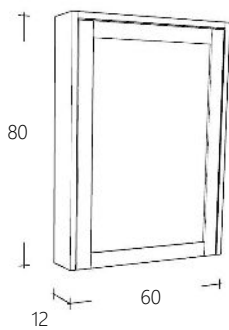

Spiegelkast 60 cm breed

Art. nr	Omschrijving	
FOLNCSPK60-1	Spiegelkast Natural Eiken	€ 669,00
FOLNCSPK60-10	Spiegelkast Zwart Eiken	€ 669,00
FOLNCSPK60-12	Spiegelkast Donker Eiken	€ 669,00

De deur van de kast is omkeerbaar waardoor de kast links en rechtsdraaiend is.