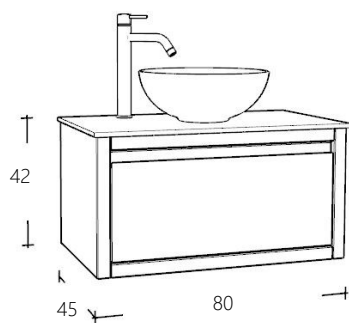

## Wastafelmeubel 80 cm breed

Art. nr	Omschrijving	
FOLNC8040G-1	Onderkast Natural Eiken	€ 637,00
FOLNC8040G-10	Onderkast Zwart Eiken	€ 637,00
FOLNC8040G-12	Onderkast Donker Eiken	€ 637,00

Natural Eiken Donker Eiken Zwart Eiken