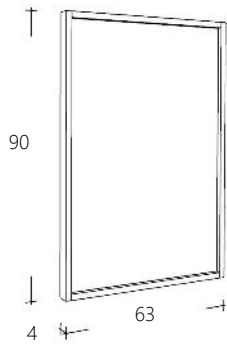

Het front heeft een geïntegreerde greep aan de bovenzijde. Een meubelgreep of knop is niet noodzakelijk.

Spiegel 63 cm breed

Art. nr	Omschrijving	
FOLNCSP60-1	Spiegel Natural Eiken	€ 423,00
FOLNCSP60-10	Spiegel Zwart Eiken	€ 423,00
FOLNCSP60-12	Spiegel Donker Eiken	€ 423,00