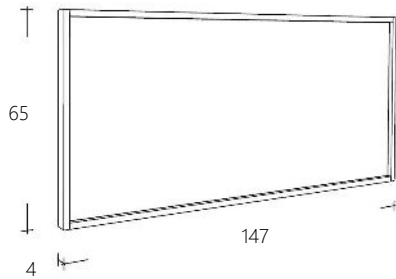

Spiegel 147 cm breed

Art. nr	Omschrijving	
FOLNCSP150-1	Spiegel Natural Eiken	€ 851,00
FOLNCSP150-10	Spiegel Zwart Eiken	€ 851,00
FOLNCSP150-12	Spiegel Donker Eiken	€ 851,00