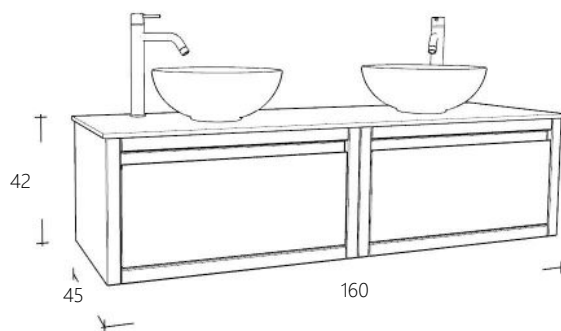

Wastafelmeubel 160 cm breed

Art. nr	Omschrijving	
2x FOLNC8040G-1	Onderkast Natural Eiken	€ 1.274,00
2x FOLNC8040G-10	Onderkast Zwart Eiken	€ 1.274,00
2x FOLNC8040G-12	Onderkast Donker Eiken	€ 1.274,00

Wastafelbladopties

FBBD15845-B1	Wastafelblad Beton Grijs	€ 1.172,00
FBBD15845-B2	Wastafelblad Beton Beige	€ 1.172,00
FBBD15845-B3	Wastafelblad Beton Zwart	€ 1.172,00
FBBD15845-B4	Wastafelblad Beton Groen	€ 1.172,00

FOL15845BLD-CA	Wastafelblad Bianco Carrara	€ 1.231,00
FOL15845BLD-ZW	Wastafelblad Graniet Zwart	€ 669,00

FOLBL15845-1	Wastafelblad Natural Eiken	€ 679,00
FOLBL15845-10	Wastafelblad Zwart Eiken	€ 679,00
FOLBL15845-12	Wastafelblad Donker Eiken	€ 679,00
SFB15845-M	Wastafelblad Solid Surface	€ 722,00

Het front heeft een geïntegreerde greep aan de bovenzijde. Een meubelgreep of knop is niet noodzakelijk.