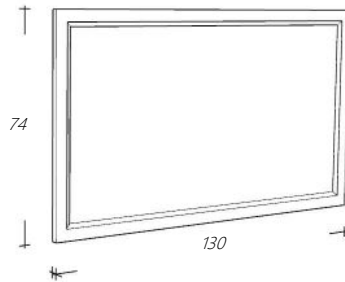

Art. nr

RLSP130-101
RLSP130-1

Omschrijving

Vlakke Spiegel Wit
Vlakke Spiegel Natural Eiken

€ 572,00
€ 572,00