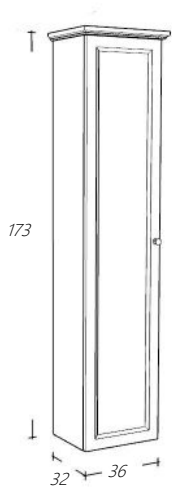

Art. nr

Omschrijving

RL170KAL-101	Hoge kast Linksdraaiend wit	€ 1.172,00
RL170KAR-101	Hoge kast Rechtsdraaiend wit	€ 1.172,00
KL170KA-101	Kooflijst wit	€ 134,00
RL170KAL-1	Hoge kast Linksdraaiend Natural Eiken	€ 1.172,00
RL170KAR-1	Hoge kast Rechtsdraaiend Natural Eiken	€ 1.172,00
KL170KA-1	Kooflijst Natural Eiken	€ 134,00

De kooflijst is optioneel.