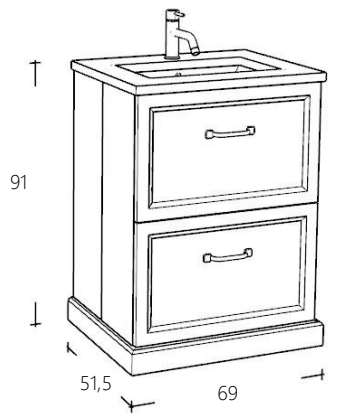

EXCLUSIVE

Badmeubel Collectie

No2
2023

VAN HECK®

Wastafelmeubel 65 cm breed

| Art. nr | Omschrijving | |
|-------------|----------------------------|------------|
| RL6580-1 | Onderkast Natural Eiken | € 1.418,00 |
| FOLPB69-1 | Plintelement Natural Eiken | € 187,00 |
| RL6580-101 | Onderkast Wit | € 1.418,00 |
| FOLPB69-101 | Plintelement Wit | € 187,00 |