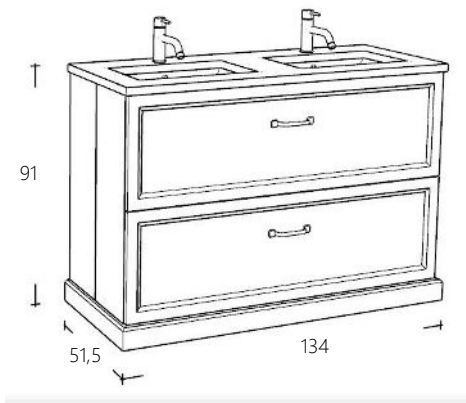

*Blad heeft een papegaaijenbek randafwerking

Graniet

Carrara

Altijd bijbestellen:

| | | |
|-----------|------------------------------|----------|
| 2x PVH099 | Keramische onderbouwwastafel | € 374,00 |
|-----------|------------------------------|----------|