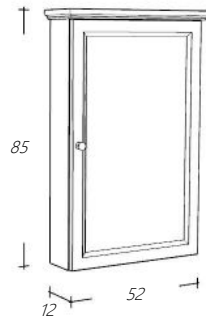

Art. nr

RLSPK52-101
KL52SPK-101
RLSPK52-1
KL52SPK-1

Omschrijving

Spiegelkast Wit
Kooflijst voor spiegelkast Wit
Spiegelkast Natural Eiken
Kooflijst voor spiegelkast Natural Eiken

€ 1.054,00
€ 107,00
€ 1.054,00
€ 107,00

*Spiegelkast is zowel links als rechtsdraaiend
De kooflijst is optioneel.*

Wit

Eiken