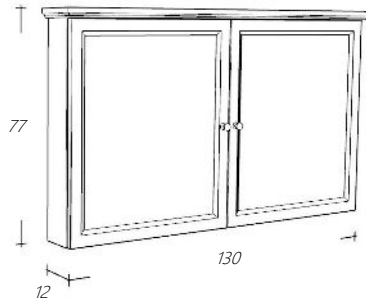

*Spiegelkast is zowel links als rechtsdraaiend
De kooflijst is optioneel.*

Wit

Eiken

Art. nr

RLSP130-101
RLSP130-1

Omschrijving

Vlakke Spiegel Wit
Vlakke Spiegel Natural Eiken

€ 572,00
€ 572,00