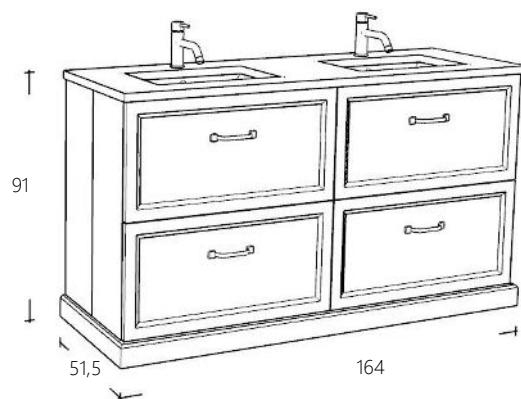

Alle van Heck meubelen worden greeploos geleverd. Kijk in de separate brochure voor alle mogelijkheden voor grepen en knoppen.

Wastafelmeubel 160 cm breed

| Art. nr | Omschrijving | |
|----------------|----------------------------|------------|
| 2 x RL8080-1 | Onderkast Natural Eiken | € 3.104,00 |
| FOLPB164-1 | Plintelement Natural Eiken | € 268,00 |
| 2 x RL8080-101 | Onderkast Wit | € 3.104,00 |
| FOLPB164-101 | Plintelement Wit | € 268,00 |