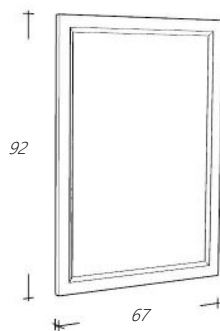

Art. nr

RLSP67-101
RLSP67-1

Omschrijving

Vlakke Spiegel Wit
Vlakke Spiegel Natural Eiken

€ 412,00
€ 412,00