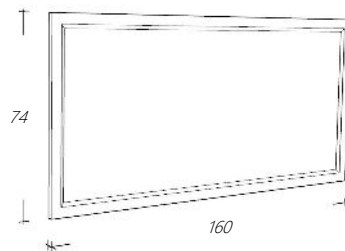

Art. nr

RLSP160-101
RLSP160-1

Omschrijving

Vlakke Spiegel Wit
Vlakke Spiegel Natural Eiken

€ 696,00
€ 696,00