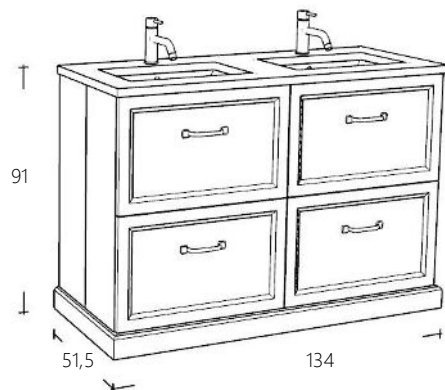

Wastafelmeubel 130 cm breed

Art. nr	Omschrijving	
2x RL6580-1	Onderkast Natural Eiken	€ 2.836,00
FOLPB134-1	Plintelement Natural Eiken	€ 230,00
2x RL6580-101	Onderkast Wit	€ 2.836,00
FOLPB134-101	Plintelement Wit	€ 230,00

Wastafelbladopties

FBB131-B1	Wastafelblad Beton Grijs	€ 1.498,00
FBB131-B2	Wastafelblad Beton Beige	€ 1.498,00
FBB131-B3	Wastafelblad Beton Zwart	€ 1.498,00
FBB131-B4	Wastafelblad Beton Groen	€ 1.498,00

FOL133BL-CA	Wastafelblad Bianco Carrara	€ 1.043,00
FOL133BL-ZW	Wastafelblad Graniet Zwart	€ 583,00
FOL133BLP-ZW	Wastafelblad Graniet Zwart*	€ 679,00

*Blad heeft een papegaaijenbek randafwerking

Altijd bijbestellen:

2x PVH099	Keramische onderbouwwastafel	€ 374,00