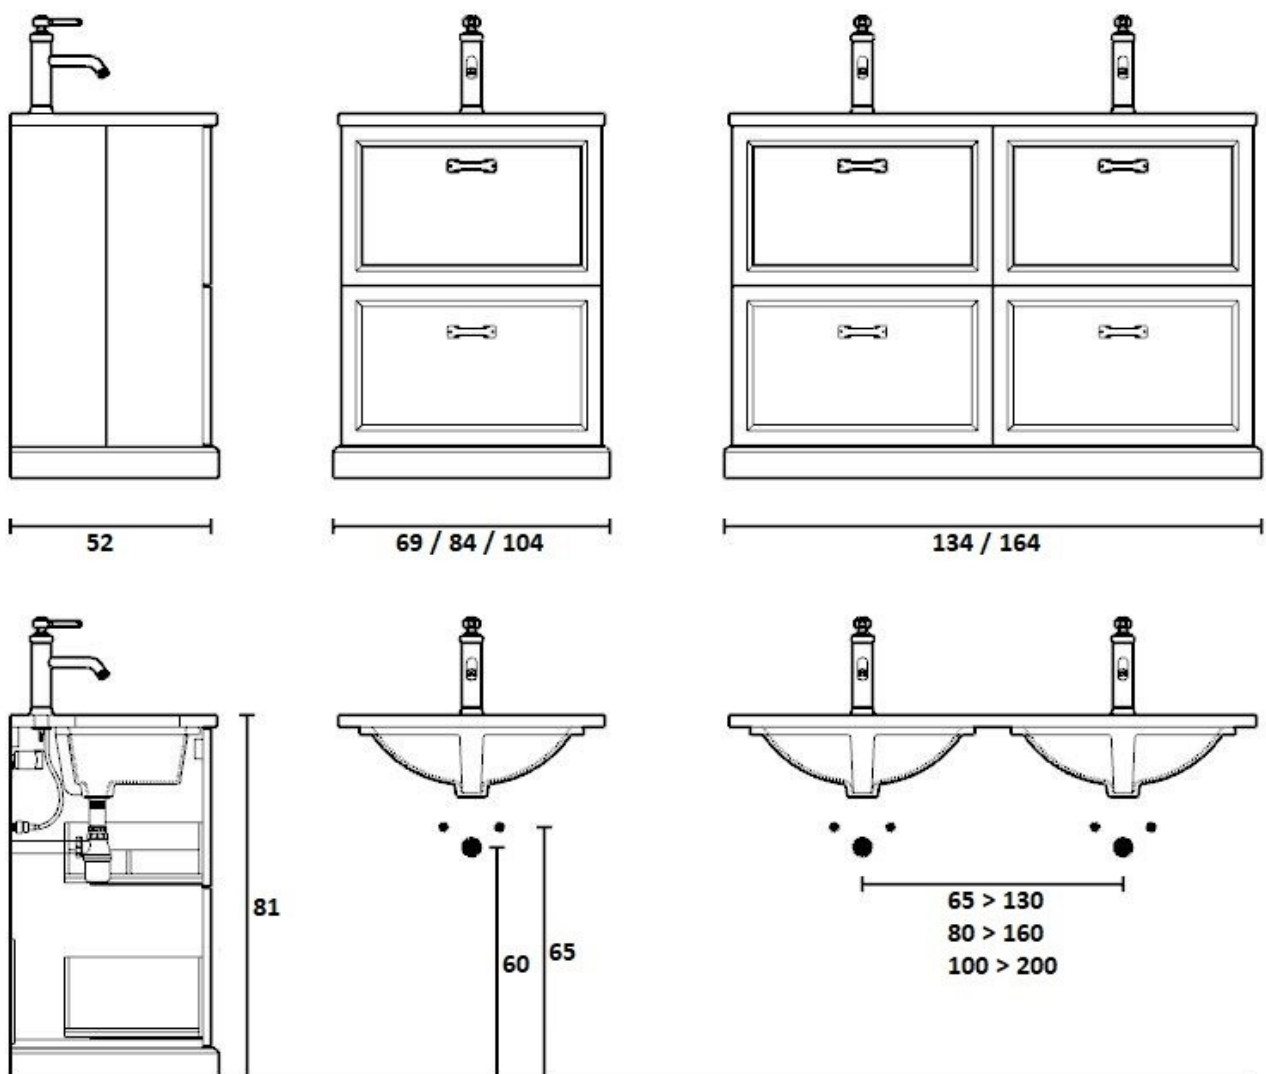

Wastafelbladen met een onderbouw wastafel worden geleverd met 1 kraangat per wastafel. De keramische onderbouw wastafel wordt separaat geleverd met bijbehorende montagekit. Droogtijd 24 uur.

Wij adviseren:

VHBTHC60 Meubelsifon Kunststof (per wastafel)

€ 70,00