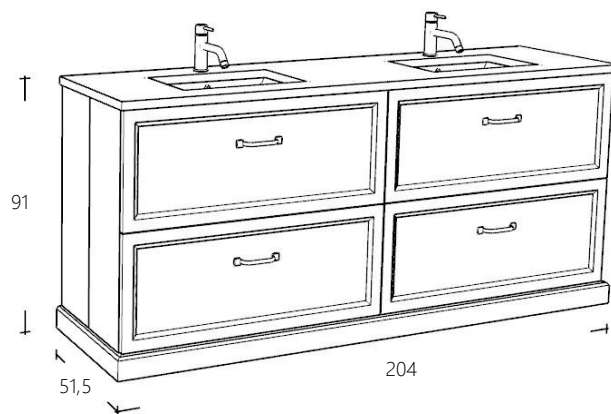

Alle van Heck meubelen worden greeploos geleverd. Kijk in de separate brochure voor alle mogelijkheden voor grepen en knoppen.

Wastafelmeubel 200 cm breed

| Art. nr | Omschrijving | |
|----------------|----------------------------|------------|
| 2x RL10080-1 | Onderkast Natural Eiken | € 3.402,00 |
| FOLPB204-1 | Plintelement Natural Eiken | € 300,00 |
| 2x RL10070-101 | Onderkast Wit | € 3.402,00 |
| FOLPB204-101 | Plintelement Natural Eiken | € 300,00 |