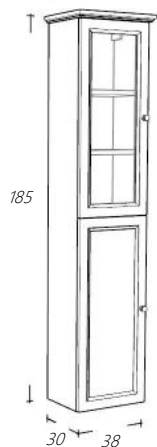

Art. nr

Omschrijving

RL180KAL-101	Hoge kast Linksdraaiend wit	€ 1.814,00
RL180KAR-101	Hoge kast Rechtsdraaiend wit	€ 1.814,00
KL180KA-101	Kooflijst Wit	€ 134,00
RL180KAL-1	Hoge kast Linksdraaiend Natural Eiken	€ 1.814,00
RL180KAR-1	Hoge kast Rechtsdraaiend Natural Eiken	€ 1.814,00
KL180KA-1	Kooflijst Natural Eiken	€ 134,00

De kooflijst is optioneel.