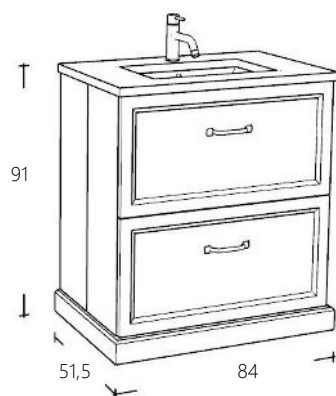

Alle van Heck meubelen worden greeploos geleverd. Kijk in de separate brochure voor alle mogelijkheden voor grepen en knoppen.

Wastafelmeubel 80 cm breed

| Art. nr | Omschrijving | |
|-------------|----------------------------|------------|
| RL8080-1 | Onderkast Natural Eiken | € 1.552,00 |
| FOLPB84-1 | Plintelement Natural Eiken | € 193,00 |
| RL8080-101 | Onderkast Wit | € 1.552,00 |
| FOLPB84-101 | Plintelement Wit | € 193,00 |