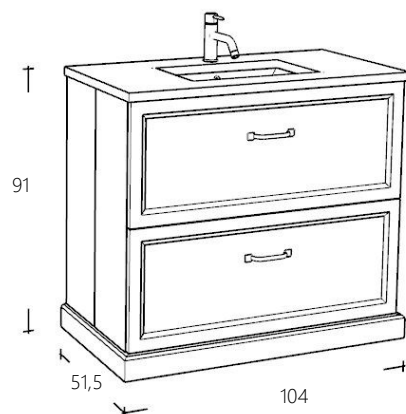

Alle van Heck meubelen worden greeploos geleverd. Kijk in de separate brochure voor alle mogelijkheden voor grepen en knoppen.

Wastafelmeubel 100 cm breed

| Art. nr | Omschrijving | |
|--------------|----------------------------|------------|
| RL10080-1 | Onderkast Natural Eiken | € 1.701,00 |
| FOLPB104-1 | Plintelement Natural Eiken | € 203,00 |
| RL10080-101 | Onderkast Wit | € 1.701,00 |
| FOLPB104-101 | Plintelement Wit | € 203,00 |