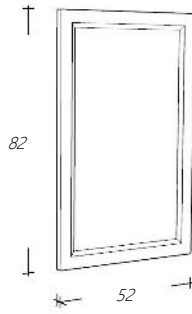

Art. nr

RLSP52-101
RLSP52-1

Omschrijving

Vlakke Spiegel Wit
Vlakke Spiegel Natural Eiken

€ 321,00
€ 321,00