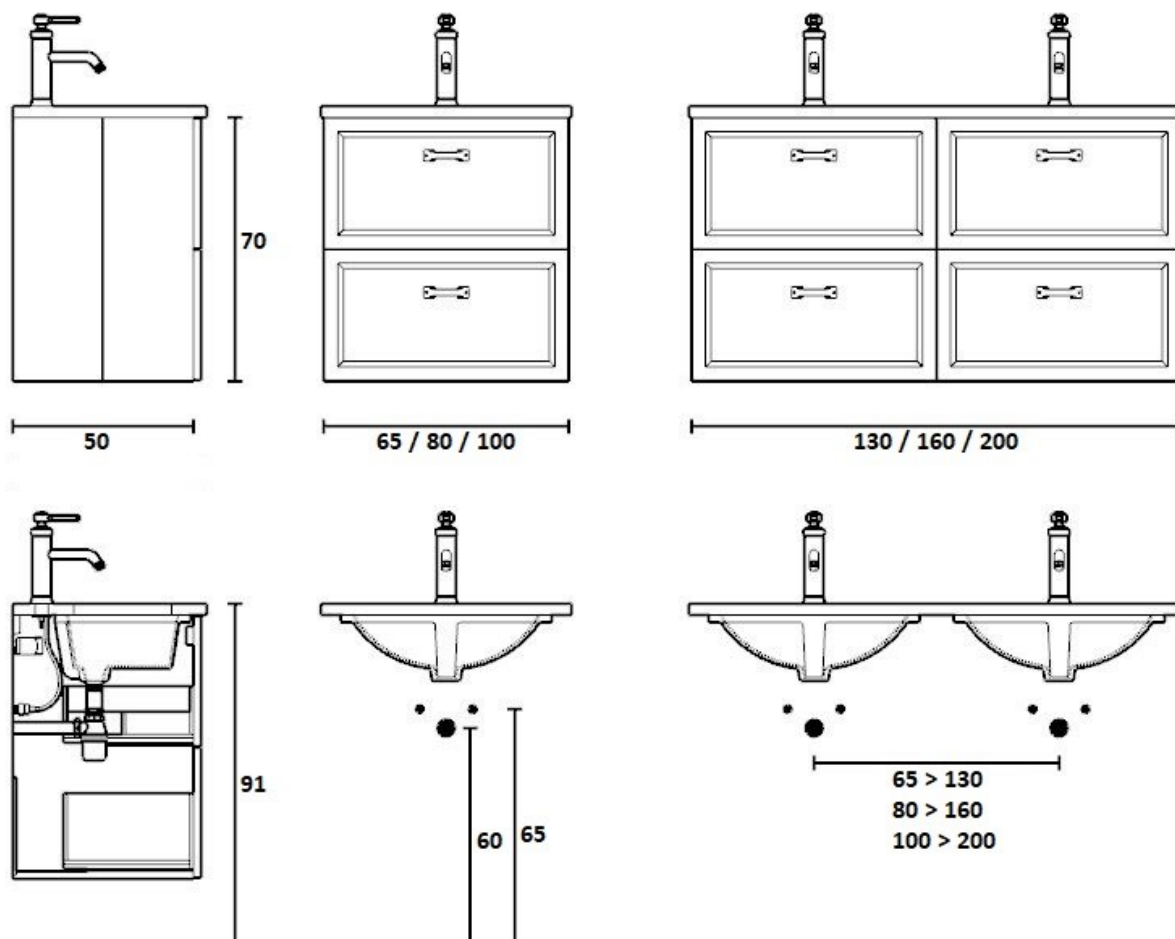

Wastafelbladen met een onderbouw wastafel worden geleverd met 1 kraangat per wastafel. De keramische onderbouw wastafel wordt separaat geleverd met bijbehorende montagekit. Droogtijd 24 uur.

Wij adviseren:

VHBTHC60 Meubelsifon Kunststof (per wastafel)

€ 70,00