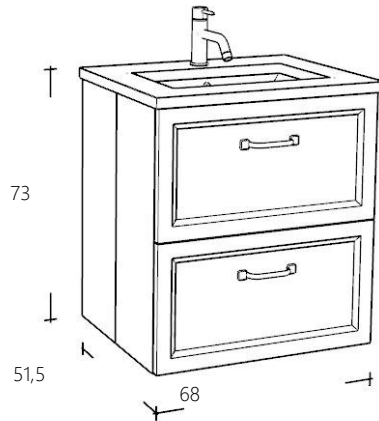

CLASSIC

Badmeubel Collectie

No2
2023

VAN HECK®

Wastafelmeubel 65 cm breed

Art. nr	Omschrijving	
RL6570-1	Onderkast Natural Eiken	€ 1.364,00
RL6570-101	Onderkast Wit	€ 1.364,00

Wit Eiken

Wastafelbladopties