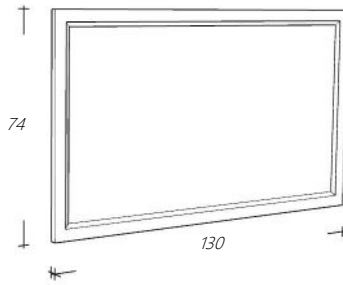

Art. nr

RLSP130-101
RLSP130-1

Omschrijving

Vlakke Spiegel Wit
Vlakke Spiegel Natural Eiken

€ 572,00
€ 572,00