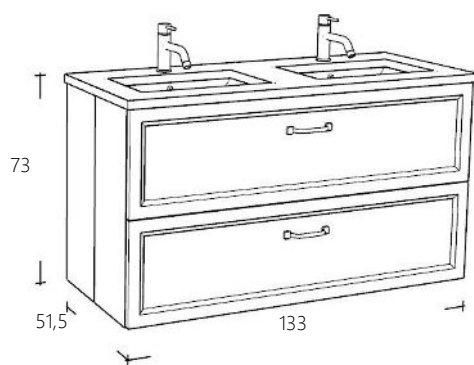

Graniet

Carrara

Altijd bijbestellen:

2x PVH099	Keramische onderbouwwastafel	€ 374,00
-----------	------------------------------	----------

Wastafelmeubel 130 cm breed

Art. nr	Omschrijving	
RL13070-1	Onderkast Natural Eiken	€ 1.942,00
RL13070-101	Onderkast Wit	€ 1.942,00