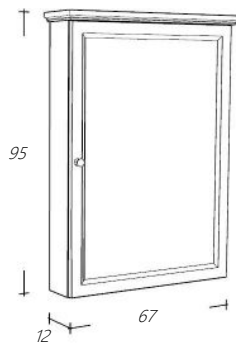

*Spiegelkast is zowel links als rechtsdraaiend
De kooflijst is optioneel.*

Wit

Eiken

Art. nr

RLSP67-101
RLSP67-1

Omschrijving

Vlakke Spiegel Wit
Vlakke Spiegel Natural Eiken

€ 412,00
€ 412,00