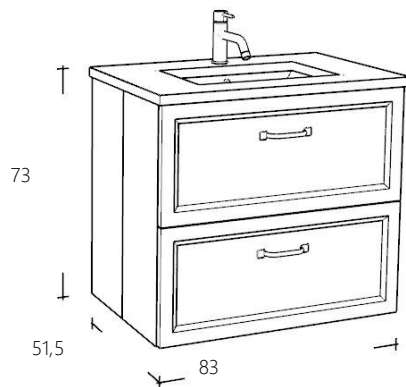

*Blad heeft een papegaaienbek randafwerking

Graniet Carrara

Altijd bijbestellen:

PVH099	Keramische onderbouwastafel	€ 187,00
--------	-----------------------------	----------

Wastafelmeubel 80 cm breed

Art. nr	Omschrijving	
RL8070-1	Onderkast Natural Eiken	€ 1.498,00
RL8070-101	Onderkast Wit	€ 1.498,00