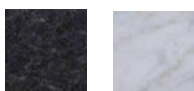

Wit Eiken

Wastafelbladopties

FBB161-B1	Wastafelblad Beton Grijs	€ 1.707,00
FBB161-B2	Wastafelblad Beton Beige	€ 1.707,00
FBB161-B3	Wastafelblad Beton Zwart	€ 1.707,00
FBB161-B4	Wastafelblad Beton Groen	€ 1.707,00

Grijs Groen Beige Zwart

FOL163BL-CA	Wastafelblad Bianco Carrara	€ 1.407,00
FOL163BL-ZW	Wastafelblad Graniet Zwart	€ 647,00
FOL163BLP-ZW	Wastafelblad Graniet Zwart*	€ 765,00

*Blad heeft een papegaaienbek randafwerking