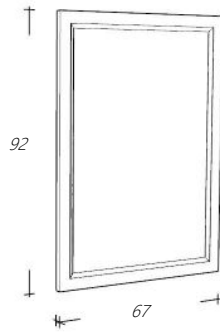

Art. nr

RLSP67-101
RLSP67-1

Omschrijving

Vlakke Spiegel Wit
Vlakke Spiegel Natural Eiken

€ 412,00
€ 412,00