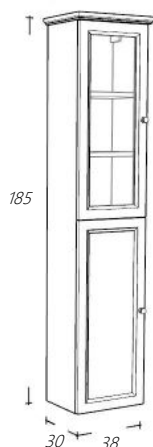

Art. nr	Omschrijving	
RL180KAL-101	Hoge kast Linksdraaiend wit	€ 1.814,00
RL180KAR-101	Hoge kast Rechtsdraaiend wit	€ 1.814,00
KL180KA-101	Kooflijst Wit	€ 134,00
RL180KAL-1	Hoge kast Linksdraaiend Natural Eiken	€ 1.814,00
RL180KAR-1	Hoge kast Rechtsdraaiend Natural Eiken	€ 1.814,00
KL180KA-1	Kooflijst Natural Eiken	€ 134,00

De kooflijst is optioneel.