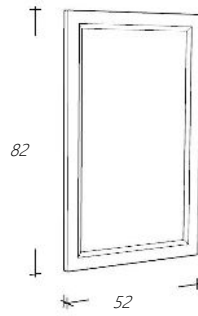

Keramische onderbouwastafel

€ 374,00

Art. nr

RLSP52-101
RLSP52-1

Omschrijving

Vlakke Spiegel Wit
Vlakke Spiegel Natural Eiken

€ 321,00
€ 321,00

Art. nr