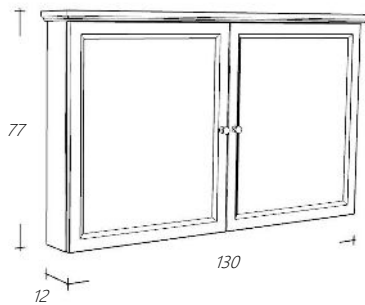

*Spiegelkast is zowel links als rechtsdraaiend
De kooflijst is optioneel.*

Wit

Eiken

Art. nr

RLSP130-101
RLSP130-1

Omschrijving

Vlakke Spiegel Wit
Vlakke Spiegel Natural Eiken

€ 572,00
€ 572,00