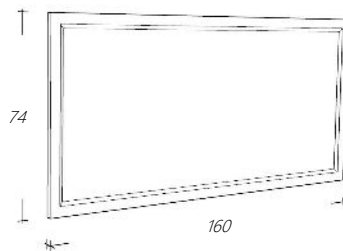

Art. nr

RLSP160-101
RLSP160-1

Omschrijving

Vlakke Spiegel Wit
Vlakke Spiegel Natural Eiken

€ 696,00
€ 696,00

Wit

Eiken