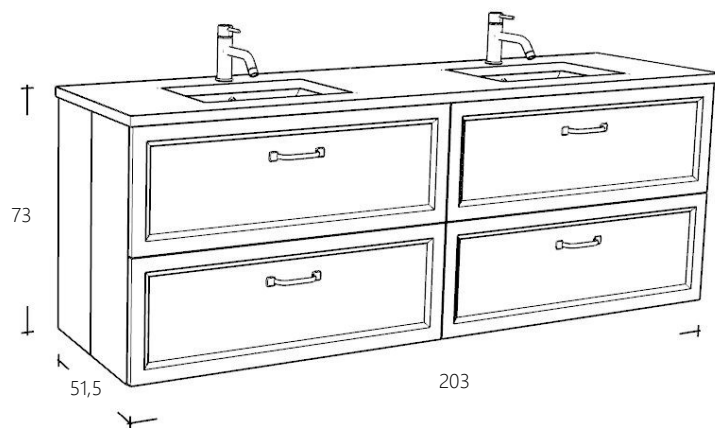

Graniet Carrara

Altijd bijbestellen:

2 x PVH099	Keramische onderbouwwastafel	€ 374,00
------------	------------------------------	----------

Wastafelmeubel 200 cm breed

Art. nr

Omschrijving

2x RL10070-1
2x RL10070-101