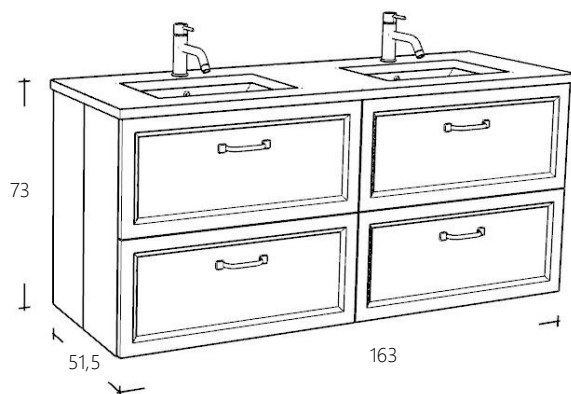

Graniet

Carrara

Altijd bijbestellen:

2x PVH099	Keramische onderbouwastafel	€ 374,00
-----------	-----------------------------	----------

Wastafelmeubel 160 cm breed

Art. nr	Omschrijving	
2 x RL8070-1	Onderkast Natural Eiken	€ 2.996,00
2 x RL8070-101	Onderkast Wit	€ 2.996,00