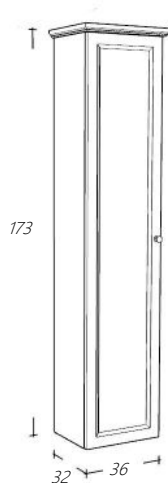

Art. nr	Omschrijving	
RL170KAL-101	Hoge kast Linksdraaiend wit	€ 1.172,00
RL170KAR-101	Hoge kast Rechtsdraaiend wit	€ 1.172,00
KL170KA-101	Kooflijst wit	€ 134,00
RL170KAL-1	Hoge kast Linksdraaiend Natural Eiken	€ 1.172,00
RL170KAR-1	Hoge kast Rechtsdraaiend Natural Eiken	€ 1.172,00
KL170KA-1	Kooflijst Natural Eiken	€ 134,00