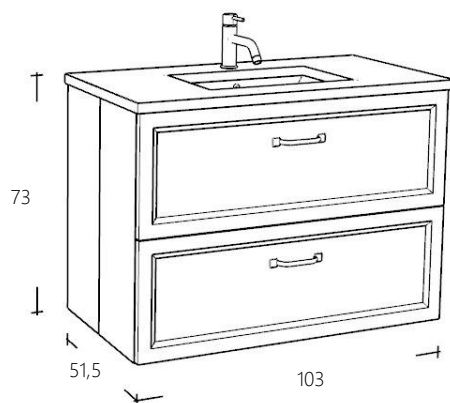

Graniet

Carrara

Altijd bijbestellen:

PVH099	Keramische onderbouwwastafel	€ 187,00
--------	------------------------------	----------

Wastafelmeubel 100 cm breed

Art. nr	Omschrijving	
RL10070-1	Onderkast Natural Eiken	€ 1.642,00
RL10070-101	Onderkast Wit	€ 1.642,00