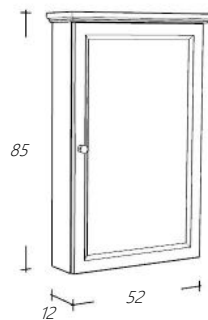

Keramische onderbouwastafel

€ 374,00

Art. nr

RLSP52-101
RLSP52-1

Omschrijving

Vlakke Spiegel Wit
Vlakke Spiegel Natural Eiken

€ 321,00
€ 321,00

Art. nr