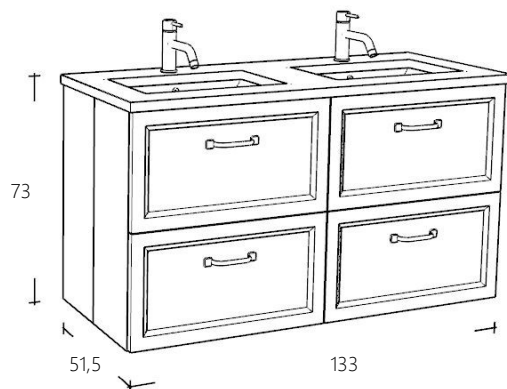

Graniet

Carrara

Altijd bijbestellen:

PVH099	Keramische onderbouwwastafel	€ 187,00
--------	------------------------------	----------

Wastafelmeubel 130 cm breed

Art. nr	Omschrijving	
2x RL6570-1	Onderkast Natural Eiken	€ 2.728,00
2x RL6570-101	Onderkast Wit	€ 2.728,00