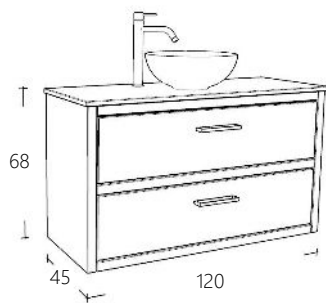

Natural Eiken Donker Zwart Eiken

FOLK8045	Wastafelblad Keramiek Wit	€ 669,00
----------	---------------------------	----------

Wastafelmeubel 120 cm breed

Art. nr	Omschrijving	
FOLNC12066-1	Onderkast Natural Eiken	€ 1.589,00
FOLNC12066-10	Onderkast Zwart Eiken	€ 1.589,00
FOLNC12066-12	Onderkast Donker Eiken	€ 1.589,00
FOLNCPO-1	Potenset Natural Eiken (optioneel)	€ 64,00
FOLNCPO-10	Potenset Zwart Eiken (optioneel)	€ 64,00
FOLNCPO-12	Potenset Donker Eiken (optioneel)	€ 64,00