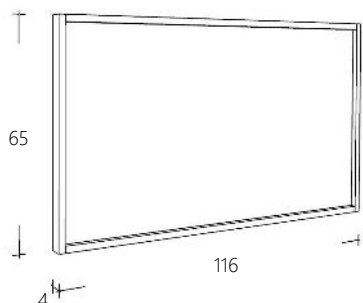

Spiegel 116 cm breed

Art. nr	Omschrijving	
FOLNCSP118-1	Spiegel Natural Eiken	€ 744,00
FOLNCSP118-10	Spiegel Zwart Eiken	€ 744,00
FOLNCSP118-12	Spiegel Donker Eiken	€ 744,00