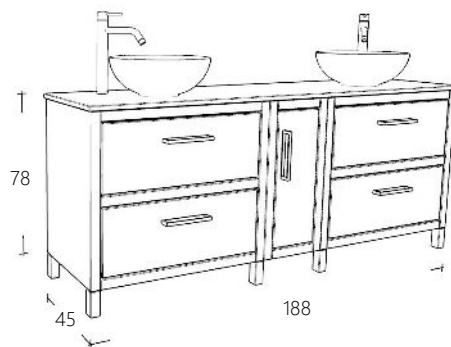

Natural Eiken Donker Eiken Zwart Eiken

Wastafelmeubel 190 cm breed

Art. nr

Omschrijving

2 x FOLNC8066-1	Onderkast Natural Eiken	€ 2.836,00
2 x FOLNC8066-10	Onderkast Zwart Eiken	€ 2.836,00
2 x FOLNC8066-12	Onderkast Donker Eiken	€ 2.836,00
FOLNC3066-1	Tussenkast Natural Eiken	€ 765,00
FOLNC3066-10	Tussenkast Zwart Eiken	€ 765,00
FOLNC3066-12	Tussenkast Donker Eiken	€ 765,00
2x FOLNCPO-1	Potenset Natural Eiken (optioneel)	€ 128,00
2x FOLNCPO-10	Potenset Zwart Eiken (optioneel)	€ 128,00
2x FOLNCPO-12	Potenset Donker Eiken (optioneel)	€ 128,00