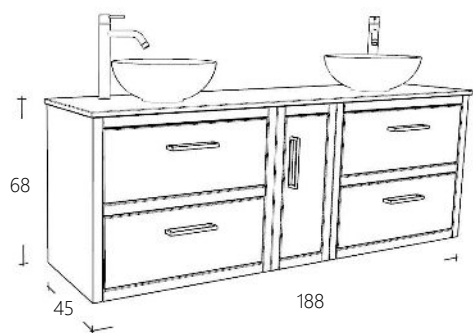

Natural Eiken Donker Eiken Zwart Eiken

Wastafelmeubel 190 cm breed

Art. nr

Omschrijving

2 x FOLNC8066-1	Onderkast Natural Eiken	€ 2.836,00
2 x FOLNC8066-10	Onderkast Zwart Eiken	€ 2.836,00
2 x FOLNC8066-12	Onderkast Donker Eiken	€ 2.836,00
FOLNC3066-1	Tussenkast Natural Eiken	€ 765,00
FOLNC3066-10	Tussenkast Zwart Eiken	€ 765,00
FOLNC3066-12	Tussenkast Donker Eiken	€ 765,00
2x FOLNCPO-1	Potenset Natural Eiken (optioneel)	€ 128,00
2x FOLNCPO-10	Potenset Zwart Eiken (optioneel)	€ 128,00
2x FOLNCPO-12	Potenset Donker Eiken (optioneel)	€ 128,00