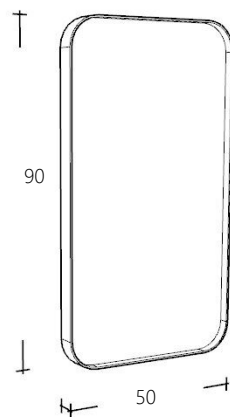

Spiegel 147 cm breed

Art. nr	Omschrijving	
FOLNCSP150-1	Spiegel Natural Eiken	€ 851,00
FOLNCSP150-10	Spiegel Zwart Eiken	€ 851,00
FOLNCSP150-12	Spiegel Donker Eiken	€ 851,00

Stalen Spiegel \varnothing 30 cm

Art.nr: NCSPZ30

€ 123,00

Stalen Spiegel \varnothing 75 cm

Art.nr: NCSPZ75

€ 235,00

Stalen Spiegel \varnothing 90 cm

Art.nr: NCSPZ90

€ 294,00