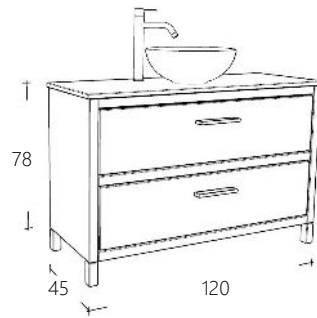

Natural Eiken Donker Zwart Eiken

FOLK8045	Wastafelblad Keramiek Wit	€ 669,00
----------	---------------------------	----------

Wastafelmeubel 120 cm breed

Art. nr	Omschrijving	
FOLNC12066-1	Onderkast Natural Eiken	€ 1.589,00
FOLNC12066-10	Onderkast Zwart Eiken	€ 1.589,00
FOLNC12066-12	Onderkast Donker Eiken	€ 1.589,00
FOLNCPO-1	Potenset Natural Eiken (optioneel)	€ 64,00
FOLNCPO-10	Potenset Zwart Eiken (optioneel)	€ 64,00
FOLNCPO-12	Potenset Donker Eiken (optioneel)	€ 64,00