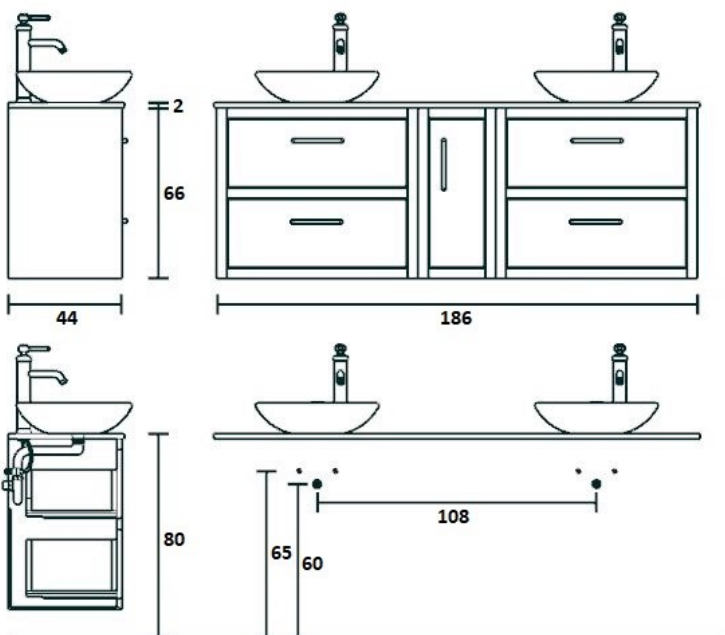

NCKG25 2 Wastafels Kraangaten aan de binnenzijde van de opzetwastafels

NCKG26 2 Wastafels Kraangaten aan de buitenzijde van de opzetwastafels

NCKG22 2 Wastafels Geen kraangaten

VAN HECK®

Nederland +31 (0)74 266 20 35
www.vanheckbadkamers.nl