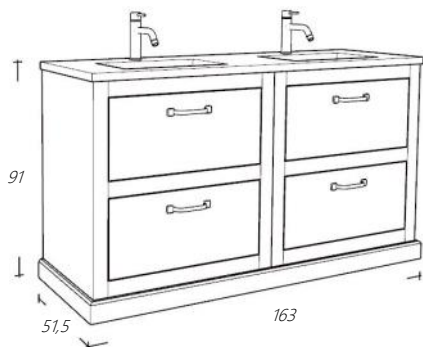

FOLBL163-1

Wastafelblad Natural Eiken

€ 637,00

Natural

Wastafelmeubel 160 cm breed

Art. nr

Omschrijving

2 x FOL80LA-1	Onderkast Natural Eiken Lade met sifonuitsparing	€ 3.200,00
---------------	---	------------