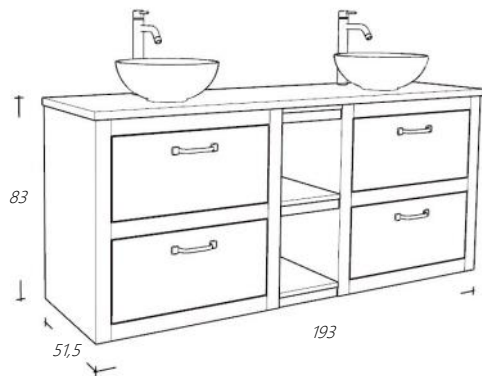

2x PVH099	Keramische onderbouwwastafel	€ 374,00
-----------	------------------------------	----------

Alle van Heck meubelen worden greeploos geleverd. Kijk in de separate brochure voor alle mogelijkheden voor grepen en knoppen.