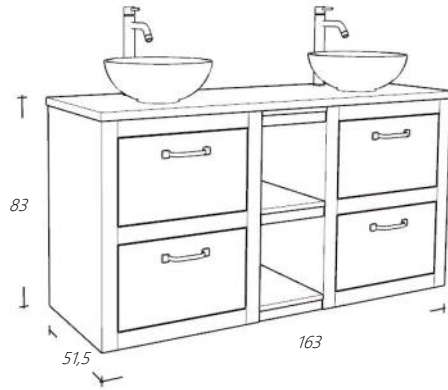

Wastafelmeubel 160 cm breed

Art. nr	Omschrijving	
2x FOL65LA-1/0	Onderkast Natural Eiken Lade zonder sifonuitsparing	€ 3.050,00
FOLRP30-1	Regaalpakket Natural Eiken	€ 508,00

Wastafelbladopties

FBBD161-B1	Wastafelblad Beton Grijs	€ 1.070,00
FBBD161-B2	Wastafelblad Beton Beige	€ 1.070,00
FBBD161-B3	Wastafelblad Beton Zwart	€ 1.070,00
FBBD161-B4	Wastafelblad Beton Groen	€ 1.070,00

FOL163BLD-CA	Wastafelblad Bianco Carrara	€ 1.284,00
FOL163BLD-ZW	Wastafelblad Graniet Zwart	€ 583,00

FOLBL163-1	Wastafelblad Natural Eiken	€ 637,00