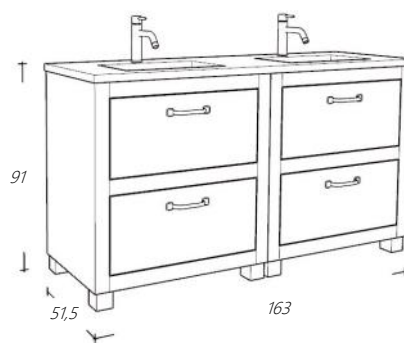

FOLBL163-1

Wastafelblad Natural Eiken

€ 637,00

Natural

Wastafelmeubel 160 cm breed

Art. nr

Omschrijving

2 x FOL80LA-1	Onderkast Natural Eiken Lade met sifonuitsparing	€ 3.200,00
---------------	---	------------