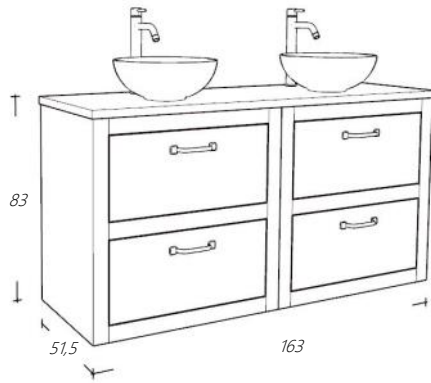

Natural

Wastafelmeubel 160 cm breed

Art. nr

Omschrijving

2 x FOL80LA-1/0

Onderkast Natural Eiken
Lade zonder sifonuitsparing

€ 3.200,00

Wastafelbladopties