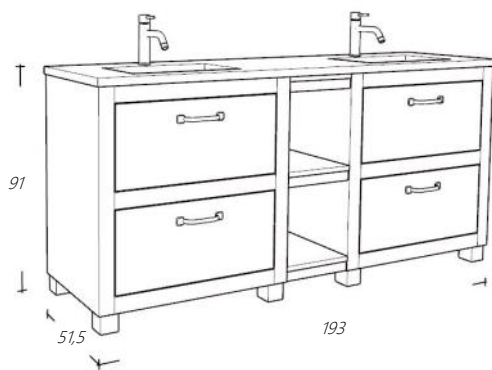

Natural

Wastafelmeubel 190 cm breed

Art. nr	Omschrijving	
2x FOL80LA-1	Onderkast Natural Eiken Lade met sifonuitsparing	€ 3.200,00
2x FOLPO-1	Potenset Natural Eiken	€ 278,00
FOLRP30-1	Regaalpakket Natural Eiken	€ 508,00
FOL193BL-ZW	Wastafelblad Graniet Zwart	€ 706,00
2 x PVH099	Keramische onderbouwastafel	€ 374,00