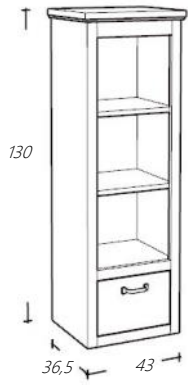

Art. nr

FOL130OKL-1

Omschrijving

Wandkast Natural Eiken

€ 1.348,00