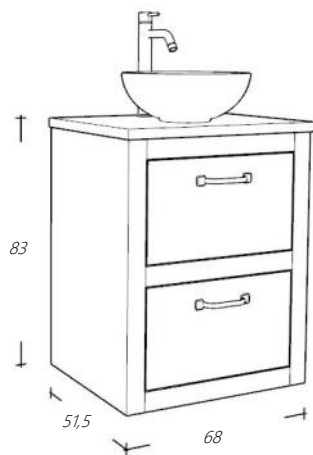

COUNTRY

Badmeubel Collectie

No2
2023

VAN HECK®

Wastafelmeubel 65 cm breed

Art. nr	Omschrijving	
FOL65LA-1/0	Onderkast Natural Eiken Lade zonder sifonuitsparing	€ 1.525,00

Wastafelbladopties

FBBD66-B1	Wastafelblad Beton Grijs	€ 455,00
FBBD66-B2	Wastafelblad Beton Beige	€ 455,00
FBBD66-B3	Wastafelblad Beton Zwart	€ 455,00
FBBD66-B4	Wastafelblad Beton Groen	€ 455,00