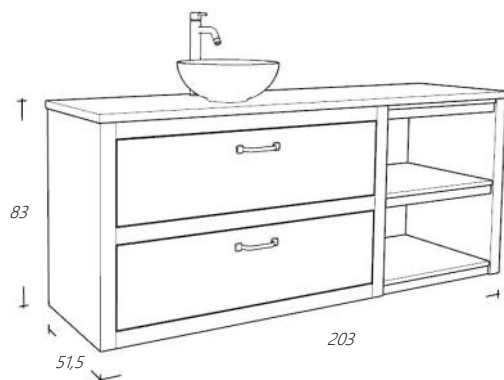

Wastafelmeubel 200 cm breed

Art. nr	Omschrijving	
FOL130LA-1/0	Onderkast Natural Eiken Lade zonder sifonuitsparing	€ 1.766,00
FOLSTOL-1	Stolwand Natural Eiken	€ 412,00
FOLRP64-1	Regalpakket Natural Eiken	€ 615,00

Wastafelbladopties

FBBD201-B1	Wastafelblad Beton Grijs	€ 1.348,00
FBBD201-B2	Wastafelblad Beton Beige	€ 1.348,00
FBBD201-B3	Wastafelblad Beton Zwart	€ 1.348,00
FBBD201-B4	Wastafelblad Beton Groen	€ 1.348,00

FOL203BLD-CA	Wastafelblad Bianco Carrara	€ 1.760,00
FOL203BLD-ZW	Wastafelblad Graniet Zwart	€ 679,00

FOLBL203-1	Wastafelblad Natural Eiken	€ 883,00