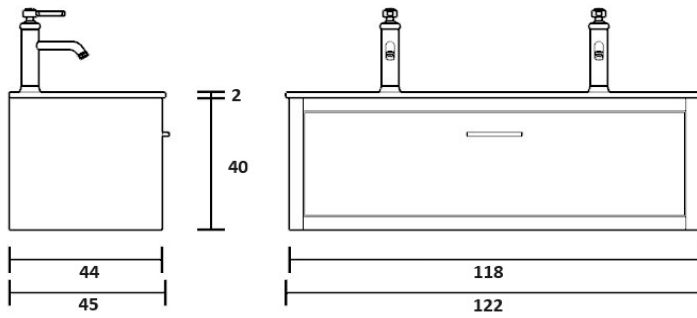

Aansluitschema's wastafel