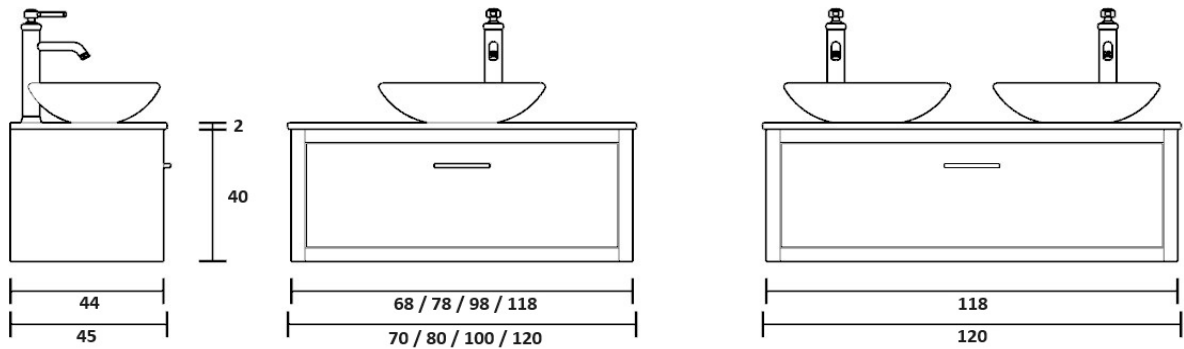

Aansluitschema's opzetkom