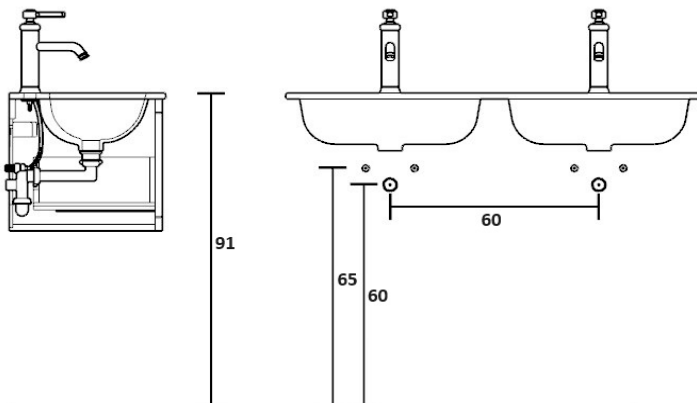

Aansluitschema's wastafel