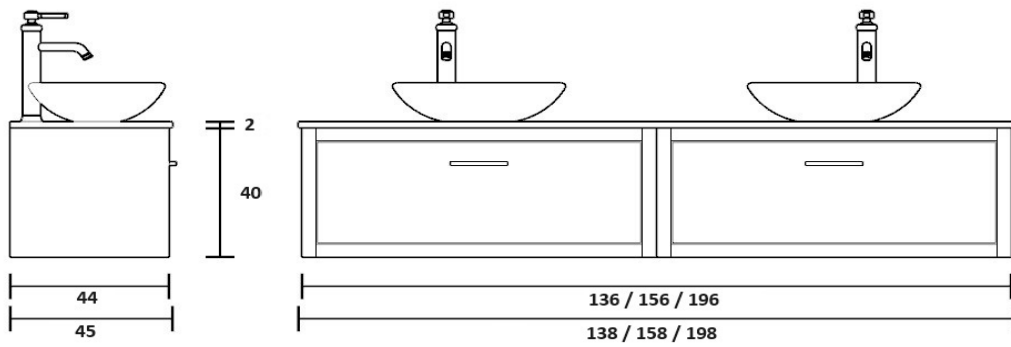

Aansluitschema's opzetkom