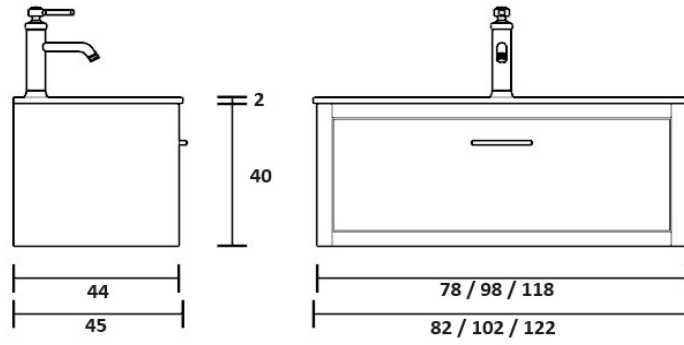

Aansluitschema's wastafel