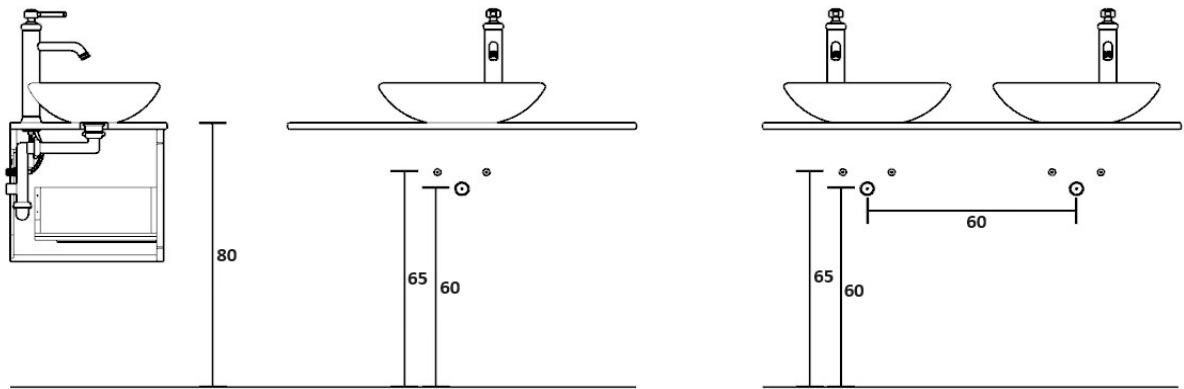

Aansluitschema's opzetkom