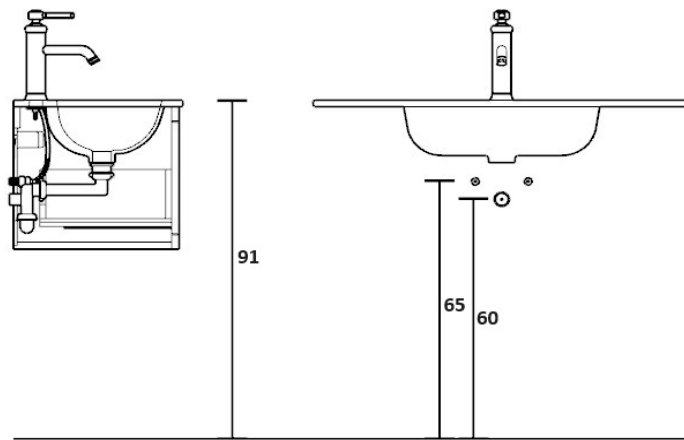

Aansluitschema's wastafel