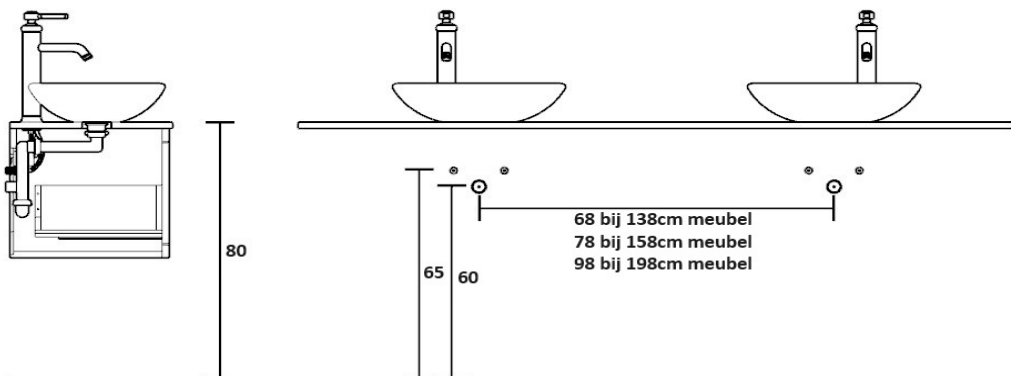

Aansluitschema's opzetkom