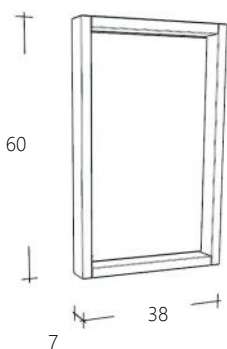

FOLDBL6025-1 Eiken Fonteinblad Natural € 412,00

Toepasbare fonteinen:  
PBC02  
PBC03

FOL45SP-1 Eiken Fonteinspiegel Natural € 262,00

VH40FO

Granieten fontein  
Kraangat kan links en rechts.

€ 412,00

VH40TR-R