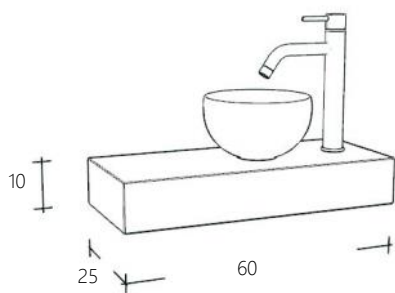

Toepasbare fonteinen:  
 PG002  
 PB4914

FOL45ST-1 Eiken Fonteinmeubel Natural € 1.065,00

Toepasbare fontein:  
VH35FO

FOLDBL4025-1 Eiken Fonteinblad Natural € 348,00

Toepasbare fonteinen:  
PBC02  
PBC03