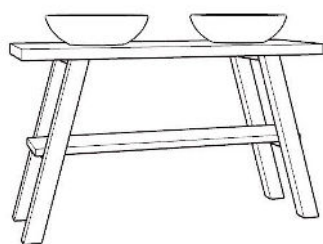

Wastafelmeubel 102 cm breed

Meubel bestaat uit:

| Art. nr | Omschrijving | |
|-----------|--------------|----------|
| FOPOFRAME | Potenset | € 819,00 |
| FOBLD102 | Wastafelblad | € 562,00 |
| FOLBLS90 | Aflegplateau | € 316,00 |

De Hoxton Collectie is uitsluitend leverbaar in Natural Eiken

Alle van Heck meubelen worden greeploos geleverd. Kijk in de separate brochure voor alle mogelijkheden voor grepen en knoppen.

Wastafelmeubel 132 cm breed