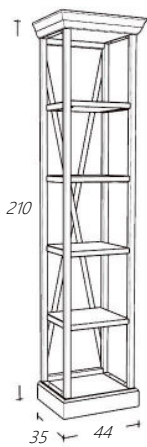

Art. nr

FO200KAO

Omschrijving

Stande kast Natural Eiken/Zwart

€ 1.407,00

Alle van Heck meubelen worden greepeloos geleverd. Kijk in de separate brochure voor alle mogelijkheden voor grepen en knoppen.