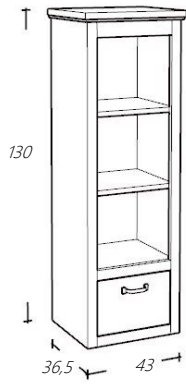

Art. nr

FOL130OKL-1

Omschrijving

Wandkast Natural Eiken

€ 1.348,00