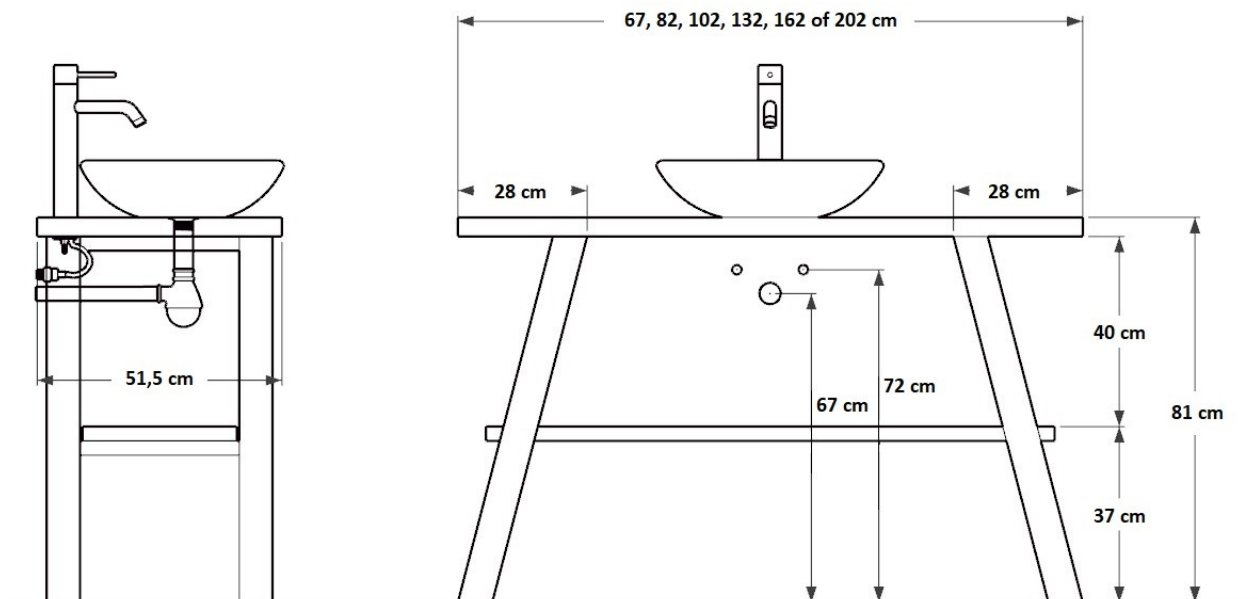

Algemene Informatie:

- Het Hoxton badmeubel wordt geleverd met een voormonteerd potenset. Met bijgeleverde schroeven zijn deze eenvoudig aan het blad te monteren
- Het wastafelblad wordt geleverd zonder kraan en afvoergat.
- Het Hoxton badkamermeubel is gemaakt uit massief eiken hout en behandeld zodat het zeer geschikt is voor gebruik in Uw badkamer.
- Het model en aantal opzetwastafels is zelf te bepalen.