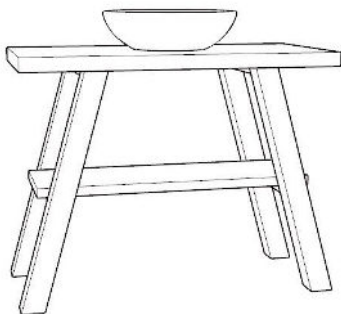

HOXTON

Badmeubel Collectie

No2
2023

VAN HECK®

Wastafelmeubel 67 cm breed

Meubel bestaat uit:

| Art. nr | Omschrijving | |
|-----------|--------------|----------|
| FOPOFRAME | Potenset | € 819,00 |
| FOBLD67 | Wastafelblad | € 444,00 |
| FOLBLS55 | Aflegplateau | € 230,00 |

Wastafelmeubel 82 cm breed

Meubel bestaat uit:

| Art. nr | Omschrijving | |
|-----------|--------------|----------|
| FOPOFRAME | Potenset | € 819,00 |
| FOBLD82 | Wastafelblad | € 465,00 |
| FOLBLS70 | Aflegplateau | € 257,00 |

Wastafelmeubel 102 cm breed

Meubel bestaat uit:

| Art. nr | Omschrijving | |
|-----------|--------------|----------|
| FOPOFRAME | Potenset | € 819,00 |
| FOBLD102 | Wastafelblad | € 562,00 |
| FOLBLS90 | Aflegplateau | € 316,00 |