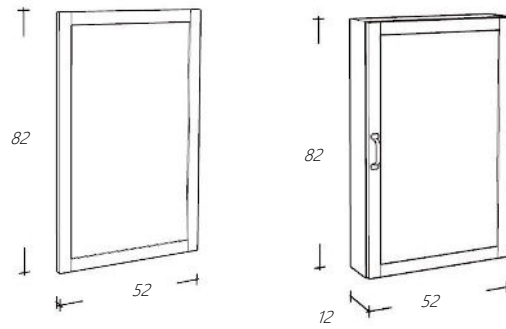

Art. nr

SLSP52-1
SLSPK52-1

Omschrijving

Vlakke Spiegel Natural Eiken
Spiegelkast Natural Eiken
Spiegelkast is zowel links als rechtsdraaiend

€ 321,00
€ 1.054,00