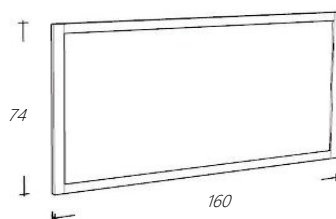

SLSP160-1

Vlakke Spiegel Natural Eiken

€ 696,00