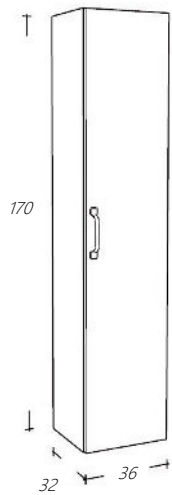

Art. nr

LL170KAR-1

LL170KAL-1

Omschrijving

Wandkast Rechtsdraaiend Natural Eiken

Wandkast Linksdraaiend Natural Eiken

€ 1.172,00

€ 1.172,00