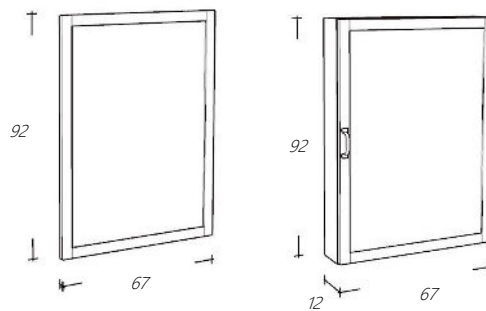

Art. nr

SLSP67-1
SLSPK67-1

Omschrijving

Vlakke Spiegel Natural Eiken
Spiegelkast Natural Eiken
Spiegelkast is zowel links als rechtsdraaiend

€ 412,00
€ 1.172,00