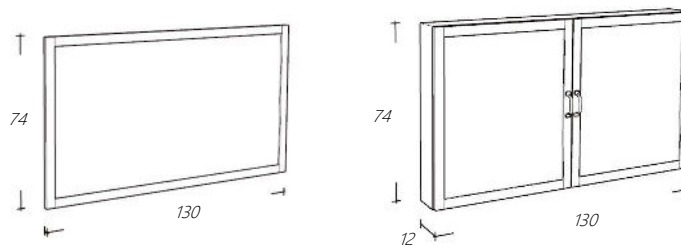

Art. nr

SLSP130-1
SLSPK130-1

Omschrijving

Vlakke Spiegel Natural Eiken
Spiegelkast Natural Eiken

€ 572,00
€ 1407,00