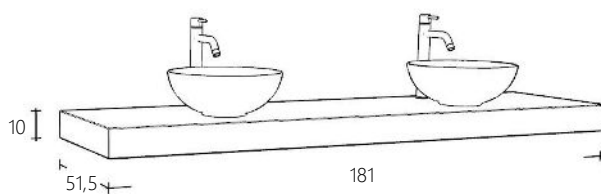

FOLDBL181-1 Wastafelblad Natural Eiken incl. ophangbeugels € 1.097,00