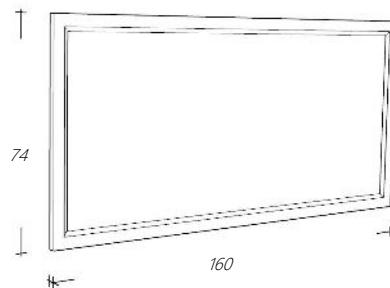

Omschrijving

Spiegelkast Wit Residenz lijst
Kooflijst voor spiegelkast Wit
Spiegelkast Eiken Residenz lijst
Kooflijst voor spiegelkast Eiken

€ 1.407,00
€ 177,00
€ 1.407,00
€ 177,00

De kooflijst is optioneel.