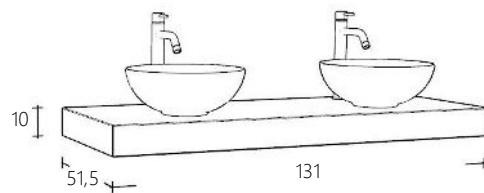

FOLDBL131-1 Wastafelblad Natural Eiken incl. ophangbeugels € 936,00