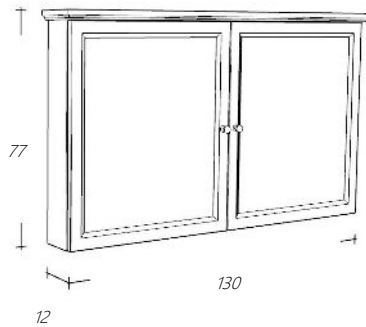

*Spiegelkast is zowel links als rechtsdraaiend
De kooflijst is optioneel.*

Wit

Eiken

Art. nr

RLSP130-101
RLSP130-1

Omschrijving

Spiegel Wit Residenz lijst
Spiegel Natural Eiken Residenz lijst

€ 572,00
€ 572,00