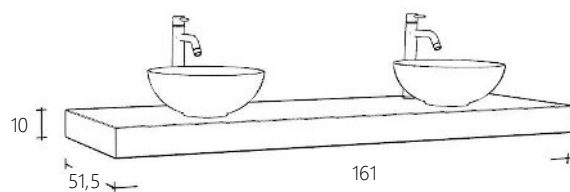

FOLDBL121-1 Wastafelblad Natural Eiken incl. ophangbeugels € 904,00

FOLDBL131-1 Wastafelblad Natural Eiken incl. ophangbeugels € 936,00

Eiken

FOLDBL141-1 Wastafelblad Natural Eiken incl. ophangbeugels € 984,00