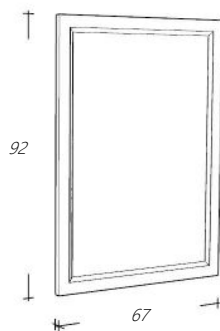

Art. nr

RLSP67-101
RLSP67-1

Omschrijving

Spiegel Wit Residenz lijst
Spiegel Eiken Residenz lijst

€ 412,00
€ 412,00