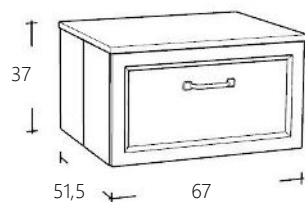

Eiken

Lade element onder Junior Wastafelblad 65

RL6535-101	Onderkast Wit met Residenz klassiek front	€ 1.054,00
RL6535-X	Onderkast Eiken met Residenz klassiek front	€ 1.054,00
FOLTP67-1	Topplaat op Onderkast Eiken	€ 177,00