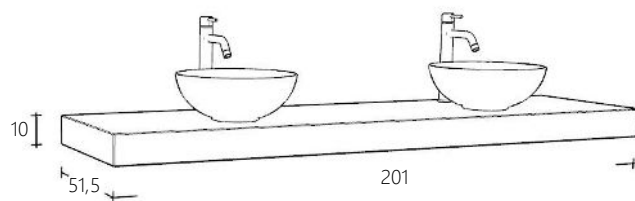

FOLDBL201-1 Wastafelblad Natural Eiken incl. ophangbeugels € 1.407,00