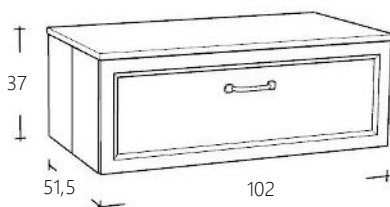

Lade element onder Junior Wastafelblad 100

RL10035-101	Onderkast Wit met Residenz klassiek front	€ 1.284,00
RL10035-1	Onderkast Eiken Natural met Residenz klassiek front	€ 1.284,00
FOLTP102-1	Topplaat op Onderkast	€ 230,00