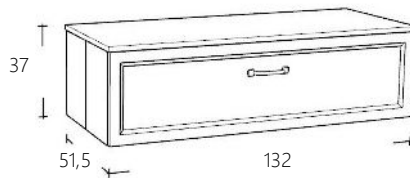

Wit

Eiken

Lade element onder Junior Wastafelblad 130

RL13035-101	Onderkast Wit met Residenz klassiek front	€ 1.525,00
RL13035-1	Onderkast Eiken Natural met Residenz klassiek front	€ 1.525,00
FOLTP132-1	Topplaat op Onderkast Eiken	€ 294,00