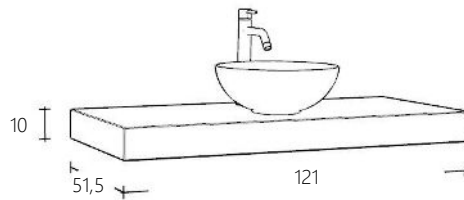

JUNIOR

Badmeubel Collectie

No2
2023

VAN HECK®

FOLDBL66-1 Wastafelblad Natural Eiken incl. ophangbeugels € 733,00

FOLDBL81-1 Wastafelblad Natural Eiken incl. ophangbeugels € 797,00

FOLDBL101-1 Wastafelblad Natural Eiken incl. ophangbeugels € 840,00