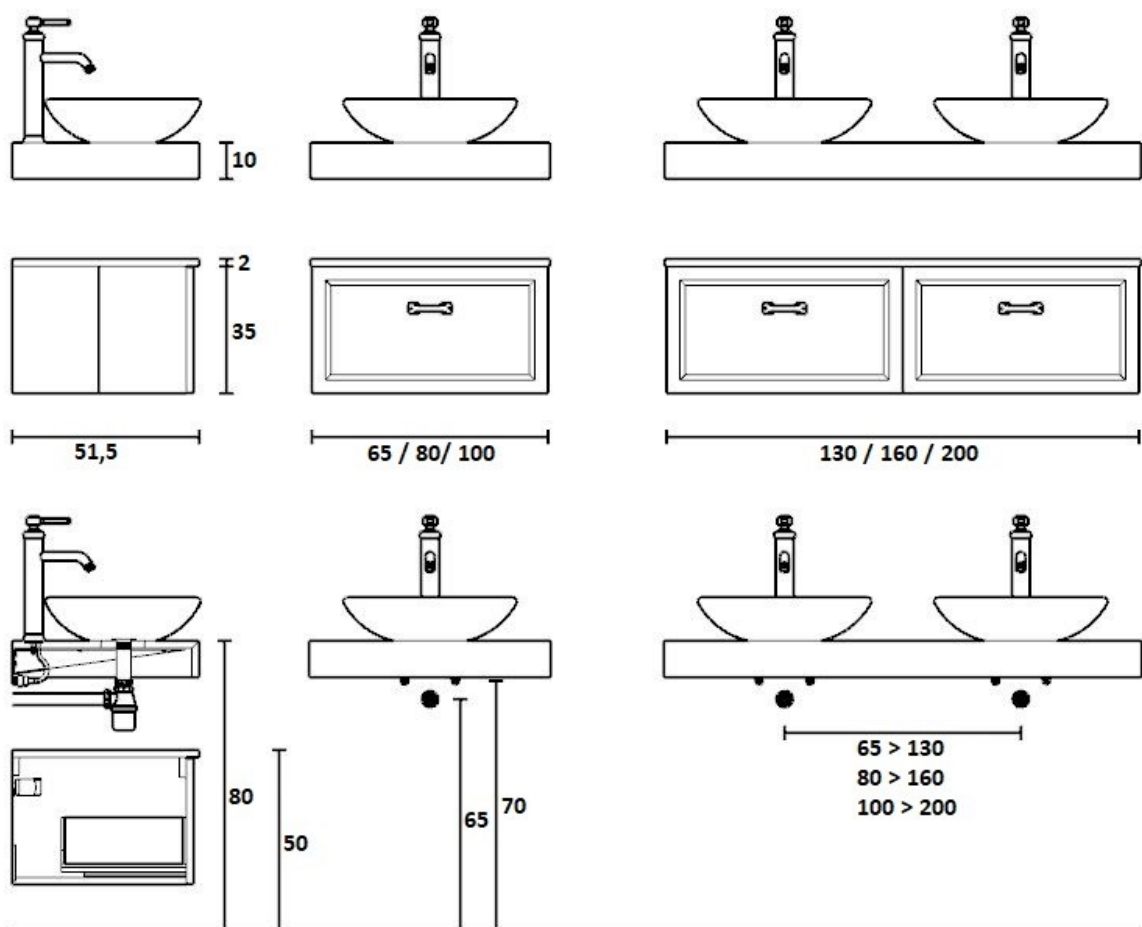

De kooflijst is optioneel.

Wit

Eiken

Belangrijke informatie:

De wastafelbladen worden geleverd met onzichtbare steunen voor de ophanging van het wastafelblad.

De wastafelbladen worden geleverd zonder boring voor de kraan en afvoergaten.
Deze dient U zelf aan te brengen.