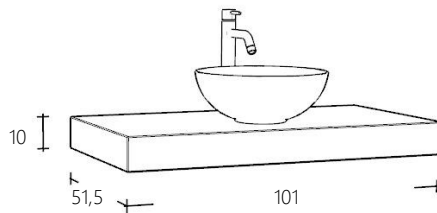

JUNIOR

Badmeubel Collectie

No2
2023

VAN HECK®

FOLDBL66-1 Wastafelblad Natural Eiken incl. ophangbeugels € 733,00

FOLDBL81-1 Wastafelblad Natural Eiken incl. ophangbeugels € 797,00

FOLDBL101-1 Wastafelblad Natural Eiken incl. ophangbeugels € 840,00