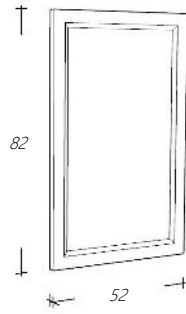

Art. nr

RLSP52-101
RLSP52-1

Omschrijving

Spiegel Wit Residenz lijst
Spiegel Eiken Residenz lijst

€ 321,00
€ 321,00

Art. nr

RLSPK52-101
KL52SPK-101
RLSPK52-1
KL52SPK-1

Omschrijving

Spiegelkast Wit Residenz lijst
Kooflijst voor spiegelkast Wit
Spiegelkast Eiken Residenz lijst
Kooflijst voor spiegelkast Eiken
*Spiegelkast is zowel links als rechtsdraaiend
De kooflijst is optioneel.*

€ 1.054,00
€ 107,00
€ 1.054,00
€ 107,00