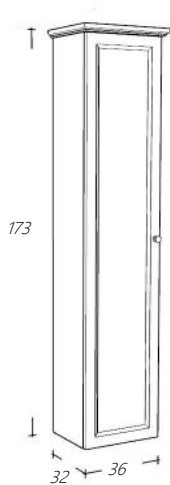

De kooflijst is optioneel.

Art. nr

RLSP160-101
RLSP160-1

Omschrijving

Spiegel Wit Residenz lijst
Spiegel Eiken Residenz lijst

€ 696,00
€ 696,00

Wit

Eiken