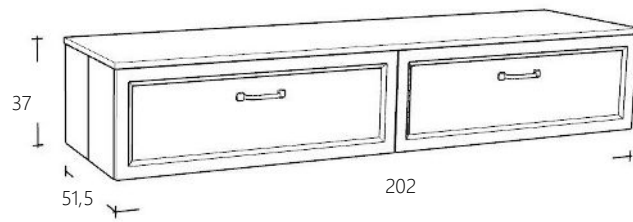

Wit

Eiken

Lade element onder Junior Wastafelblad 200

2X RL10035-101	Onderkast Wit met Residenz klassiek front	€ 2.568,00
2X RL10035-1	Onderkast Eiken met Residenz klassiek front	€ 2.568,00
FOLTP202-1	Topplaat op Onderkast Eiken	€ 465,00

Wit

Eiken