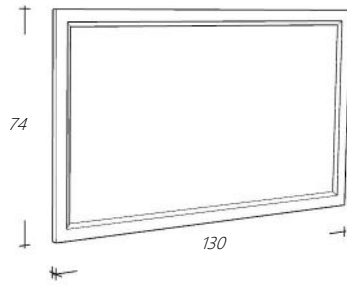

Art. nr

RLSP130-101
RLSP130-1

Omschrijving

Spiegel Wit Residenz lijst
Spiegel Natural Eiken Residenz lijst

€ 572,00
€ 572,00