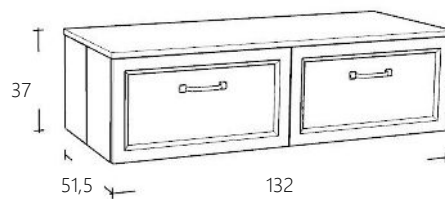

Lade element onder Junior Wastafelblad 130

2x RL65035-101	Onderkast Wit met Residenz klassiek front	€ 2.108,00
2x RL6535-1	Onderkast Eiken met Residenz klassiek front	€ 2.108,00
FOLTP132-1	Topplaat op Onderkast Eiken	€ 294,00