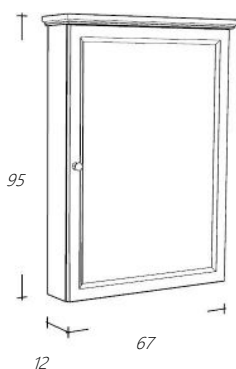

Art. nr

RLSPK67-101
KL67SPK-101
RLSPK67-1
KL67SPK-1

Omschrijving

Spiegelkast Wit Residenz lijst
Kooflijst voor spiegelkast Wit
Spiegelkast Eiken Residenz lijst
Kooflijst voor spiegelkast Eiken

€ 1.172,00
€ 123,00
€ 1.172,00
€ 123,00

*Spiegelkast is zowel links als rechtsdraaiend
De kooflijst is optioneel.*

Wit

Eiken