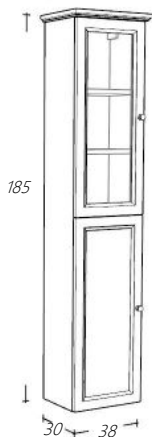

Art. nr

Omschrijving

RL180KAL-101	Hoge kast Linksdraaiend wit Residenz lijst	€ 1.814,00
RL180KAR-101	Hoge kast Rechtsdraaiend wit Residenz lijst	€ 1.814,00
KL180KA-101	Kooflijst Wit	€ 134,00
RL180KAL-1	Hoge kast Linksdraaiend Eiken Residenz lijst	€ 1.814,00
RL180KAR-1	Hoge kast Rechtsdraaiend Eiken Residenz lijst	€ 1.814,00
KL180KA-1	Kooflijst Eiken	€ 134,00

De kooflijst is optioneel.

Wit

Eiken