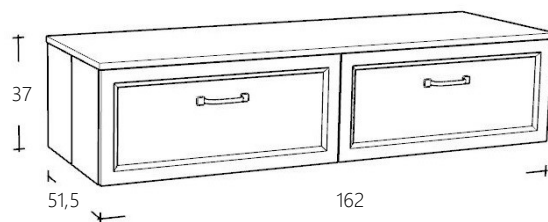

Lade element onder Junior Wastafelblad 160

2X RL8035-101	Onderkast Wit met Residenz klassiek front	€ 2.344,00
2X RL8035-1	Onderkast Eiken met Residenz klassiek front	€ 2.344,00
FOLTP162-1	Topplaat op Onderkast Eiken	€ 348,00