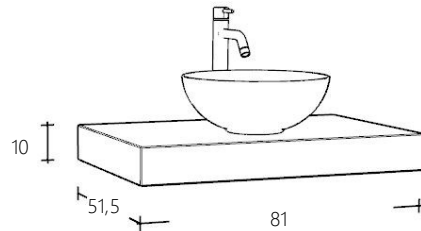

JUNIOR

Badmeubel Collectie

No2
2023

VAN HECK®

FOLDBL66-1 Wastafelblad Natural Eiken incl. ophangbeugels € 733,00

FOLDBL81-1 Wastafelblad Natural Eiken incl. ophangbeugels € 797,00

FOLDBL101-1 Wastafelblad Natural Eiken incl. ophangbeugels € 840,00