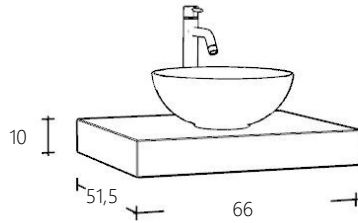

JUNIOR

Badmeubel Collectie

No2
2023

VAN HECK®

FOLDBL66-1 Wastafelblad Natural Eiken incl. ophangbeugels € 733,00

FOLDBL81-1 Wastafelblad Natural Eiken incl. ophangbeugels € 797,00

FOLDBL101-1 Wastafelblad Natural Eiken incl. ophangbeugels € 840,00