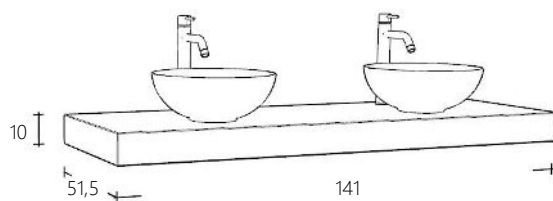

Eiken

FOLDBL141-1 Wastafelblad Natural Eiken incl. ophangbeugels € 984,00