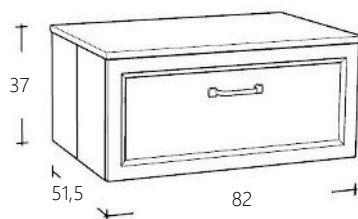

Lade element onder Junior Wastafelblad 80

RL8035-101	Onderkast Wit met Residenz klassiek front	€ 1.172,00
RL8035-1	Onderkast Eiken met Residenz klassiek front	€ 1.172,00
FOLTP82-1	Topplaat op Onderkast Eiken	€ 203,00