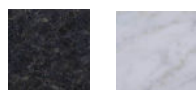

## Wastafelbladopties

FBBD16045-B1	Wastafelblad Beton Grijs	€ 1.172,00
FBBD16045-B2	Wastafelblad Beton Beige	€ 1.172,00
FBBD16045-B3	Wastafelblad Beton Zwart	€ 1.172,00
FBBD16045-B4	Wastafelblad Beton Groen	€ 1.172,00

*Grijs Groen Beige Zwart*

FOL16045BLD-CA	Wastafelblad Bianco Carrara	€ 1.231,00
FOL16045BLD-ZW	Wastafelblad Graniet Zwart	€ 669,00

*Graniet Carrara*

FOLBL16045-1	Wastafelblad Natural Eiken	€ 679,00
--------------	----------------------------	----------