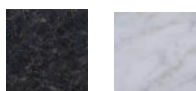

*Grijs Groen Beige Zwart*

FOL10045BLD-CA	Wastafelblad Bianco Carrara	€ 851,00
FOL10045BLD-ZW	Wastafelblad Graniet Zwart	€ 455,00

*Graniet Carrara*

FOLBL10045-1	Wastafelblad Natural Eiken	€439,00
--------------	----------------------------	---------

## Wastafelbladopties

FBBD12045-B1	Wastafelblad Beton Grijs	€ 942,00
FBBD12045-B2	Wastafelblad Beton Beige	€ 942,00
FBBD12045-B3	Wastafelblad Beton Zwart	€ 942,00
FBBD12045-B4	Wastafelblad Beton Groen	€ 942,00

Grijs Groen Beige Zwart

FOL12045BLD-CA	Wastafelblad Bianco Carrara	€ 1.000,00
FOL12045BLD-ZW	Wastafelblad Graniet Zwart	€ 498,00

Graniet Carrara

FOLBL12045-1	Wastafelblad Natural Eiken	€ 471,00
--------------	----------------------------	----------