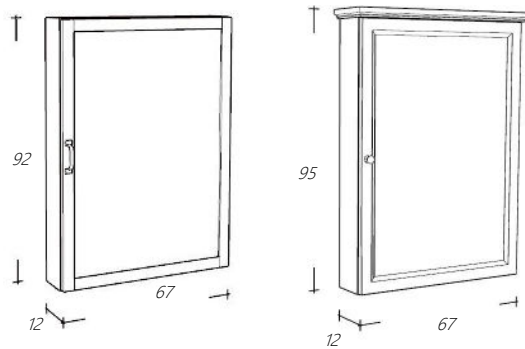

Art. nr

RLSPK67-101
KL67SPK-101
RLSPK67-1
SLSPK67-1
KL67SPK-1

Omschrijving

Spiegelkast Wit Residenz lijst
Kooflijst voor spiegelkast Wit
Spiegelkast Natural Eiken Residenz lijst
Spiegelkast Natural Eiken Loft lijst
Kooflijst voor spiegelkast Natural Eiken

€ 1.172,00
€ 123,00
€ 1.172,00
€ 1.172,00
€ 123,00

*Spiegelkast is zowel links als rechtsdraaiend
De kooflijst is optioneel.*