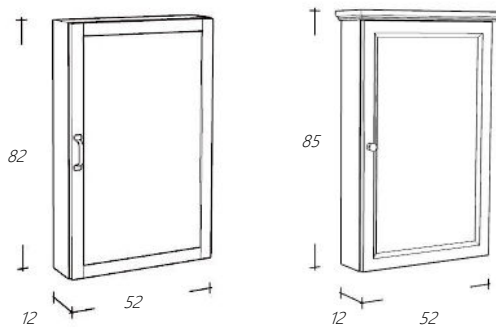

Eiken

**Art. nr**

RLSP52-101  
 RLSP52-1  
 SLSP52-1

**Omschrijving**

Spiegel Wit Residenz lijst € 321,00  
 Spiegel Natural Eiken Residenz lijst € 321,00  
 Spiegel Natural Eiken Loft lijst € 321,00

**Art. nr**