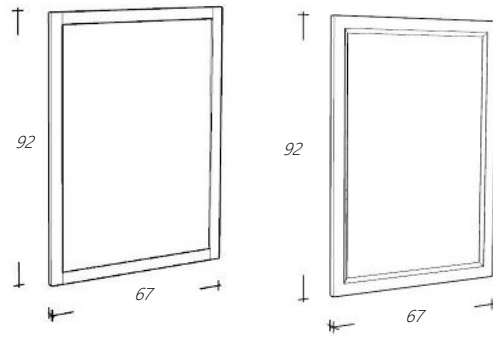

Art. nr

RLSP67-101
RLSP67-1
SLSP67-1

Omschrijving

Spiegel Wit Residenz lijst
Spiegel Natural Eiken Residenz lijst
Spiegel Natural Eiken Loft lijst

€ 412,00
€ 412,00
€ 412,00