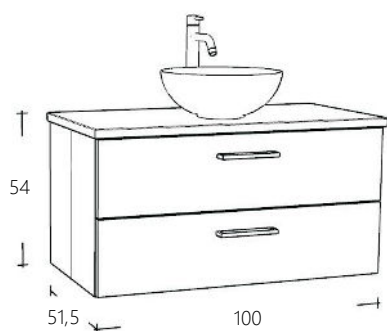

Wastafelmeubel 100 cm breed:

RL10050-101	Onderkast Wit met Residenz klassiek front	€ 1.578,00
RL10050-1	Onderkast Eiken Natural met Residenz klassiek front	€ 1.578,00
LL10050-1	Onderkast Eiken Natural met Loft vlak front	€ 1.578,00

Wastafelbladopties

FBBD101-B1	Wastafelblad Beton Grijs	€ 685,00
FBBD101-B2	Wastafelblad Beton Beige	€ 685,00
FBBD101-B3	Wastafelblad Beton Zwart	€ 685,00
FBBD101-B4	Wastafelblad Beton Groen	€ 685,00

FOL103BLD-CA	Wastafelblad Bianco Carrara	€ 685,00
FOL103BLD-ZW	Wastafelblad Graniet Zwart	€ 412,00

FOLBL103-1	Wastafelblad Natural Eiken	€ 498,00