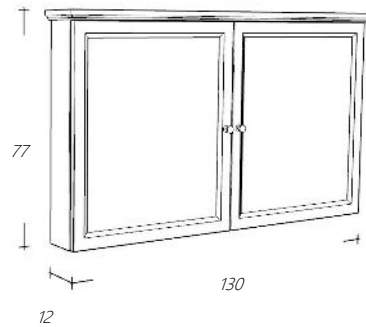

Art. nr	Omschrijving	
RLSPK130-101	Spiegelkast Wit Residenz lijst	€ 1.407,00
KL130SPK-101	Kooflijst voor spiegelkast Wit	€ 177,00
RLSPK130-1	Spiegelkast Natural Eiken Residenz lijst	€ 1.407,00
SLSPK130-1	Spiegelkast Natural Eiken Loft lijst	€ 1.407,00
KL130SPK-1	Kooflijst voor spiegelkast Natural Eiken	€ 177,00

De kooflijst is optioneel.