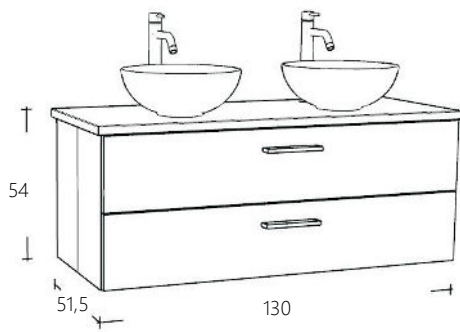

Wastafelmeubel 130 cm breed:

RL13050-101	Onderkast Wit met Residentz klassiek front	€ 1.963,00
RL13050-1	Onderkast Eiken Natural met Residentz klassiek front	€ 1.963,00
LL13050-1	Onderkast Eiken Natural met Loft vlak front	€ 1.963,00

Wastafelbladopties

FBBD131-B1	Wastafelblad Beton Grijs	€ 883,00
FBBD131-B2	Wastafelblad Beton Beige	€ 883,00
FBBD131-B3	Wastafelblad Beton Zwart	€ 883,00
FBBD131-B4	Wastafelblad Beton Groen	€ 883,00

FOL133BLD-CA	Wastafelblad Bianco Carrara	€ 883,00
FOL133BLD-ZW	Wastafelblad Graniet Zwart	€ 412,00

FOLBL133-1	Wastafelblad Natural Eiken	€ 535,00