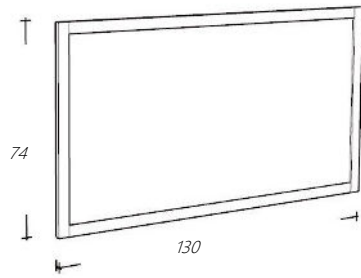

Art. nr	Omschrijving	
RLSP130-101	Spiegel Wit Residenz lijst	€ 572,00
RLSP130-1	Spiegel Natural Eiken Residenz lijst	€ 572,00
SLSP130-1	Spiegel Natural eiken Loft lijst	€ 572,00