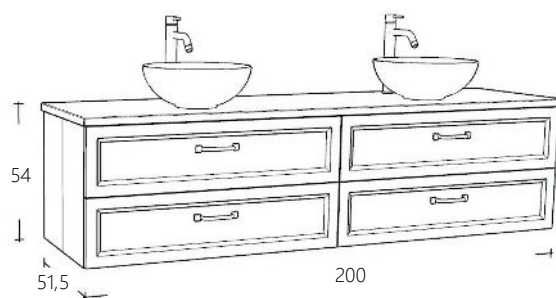

Wastafelmeubel 200 cm breed:

2x RL10050-101	Onderkast Wit met Residenz klassiek front	€ 3.156,00
2x RL10050-1	Onderkast Eiken Natural met Residenz klassiek front	€ 3.156,00
2x LL10050-1	Onderkast Eiken Natural met Loft vlak front	€ 3.156,00

Wastafelbladopties

FBBD201-B1	Wastafelblad Beton Grijs	€ 1.348,00
FBBD201-B2	Wastafelblad Beton Beige	€ 1.348,00
FBBD201-B3	Wastafelblad Beton Zwart	€ 1.348,00
FBBD201-B4	Wastafelblad Beton Groen	€ 1.348,00

FOL203BLD-CA	Wastafelblad Bianco Carrara	€ 1.760,00
FOL203BLD-ZW	Wastafelblad Graniet Zwart	€ 679,00

FOLBL203-1	Wastafelblad Natural Eiken	€ 883,00