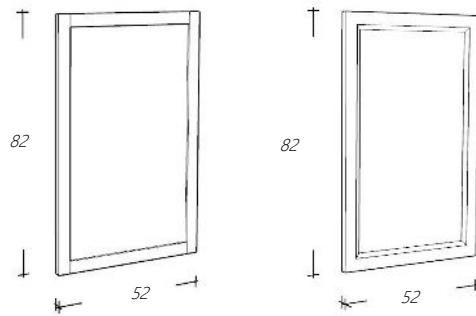

Art. nr

RLSP52-101
RLSP52-1
SLSP52-1

Omschrijving

Spiegel Wit Residenz lijst € 321,00
Spiegel Natural Eiken Residenz lijst € 321,00
Spiegel Natural Eiken Loft lijst € 321,00

Art. nr

RLSPK52-101
KL52SPK-101
RLSPK52-1
SLSPK52-1
KL52SPK-1

Omschrijving

Spiegelkast Wit Residenz lijst € 1.054,00
Kooflijst voor spiegelkast Wit € 107,00
Spiegelkast Natural Eiken Residenz lijst € 1.054,00
Spiegelkast Natural Eiken Loft lijst € 1.054,00
Kooflijst voor spiegelkast Natural Eiken € 107,00

*Spiegelkast is zowel links als rechtsdraaiend
De kooflijst is optioneel.*