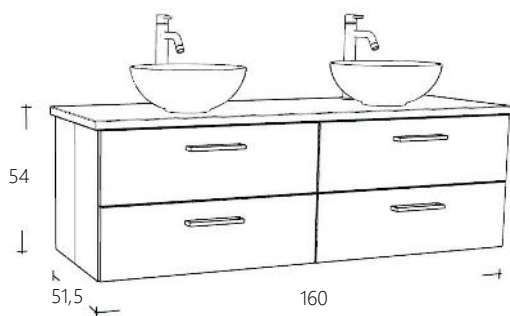

Wastafelmeubel 160 cm breed:

2x RL8050-101	Onderkast Wit met Residenz klassiek front	€ 2.836,00
2x RL8050-1	Onderkast Eiken Natural met Residenz klassiek front	€ 2.836,00
2x LL8050-1	Onderkast Eiken Natural met Loft vlak front	€ 2.836,00

Wastafelbladopties

FBBD161-B1	Wastafelblad Beton Grijs	€ 1.070,00
FBBD161-B2	Wastafelblad Beton Beige	€ 1.070,00
FBBD161-B3	Wastafelblad Beton Zwart	€ 1.070,00
FBBD161-B4	Wastafelblad Beton Groen	€ 1.070,00

FOL163BLD-CA	Wastafelblad Bianco Carrara	€ 1.284,00
FOL163BLD-ZW	Wastafelblad Graniet Zwart	€ 583,00

FOLBL163-1	Wastafelblad Natural Eiken	€ 637,00