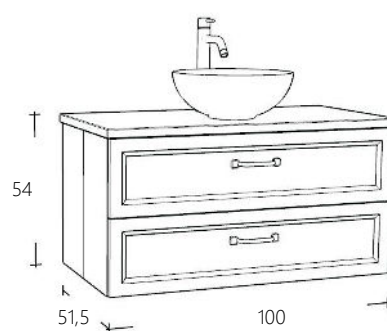

Wastafelmeubel 100 cm breed:

RL10050-101	Onderkast Wit met Residenz klassiek front	€ 1.578,00
RL10050-1	Onderkast Eiken Natural met Residenz klassiek front	€ 1.578,00
LL10050-1	Onderkast Eiken Natural met Loft vlak front	€ 1.578,00

Wastafelbladopties

FBBD101-B1	Wastafelblad Beton Grijs	€ 685,00
FBBD101-B2	Wastafelblad Beton Beige	€ 685,00
FBBD101-B3	Wastafelblad Beton Zwart	€ 685,00
FBBD101-B4	Wastafelblad Beton Groen	€ 685,00

FOL103BLD-CA	Wastafelblad Bianco Carrara	€ 685,00
FOL103BLD-ZW	Wastafelblad Graniet Zwart	€ 412,00

FOLBL103-1	Wastafelblad Natural Eiken	€ 498,00