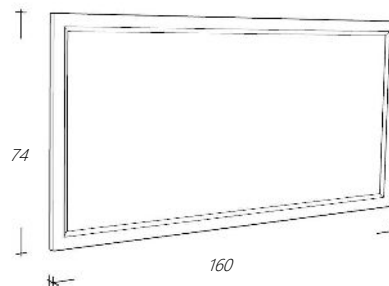

Art. nr	Omschrijving	
RLSP160-101	Spiegel Wit Residenz lijst	€ 696,00
RLSP160-1	Spiegel Natural Eiken Residenz lijst	€ 696,00
SLSP160-1	Spiegel Natural Eiken Loft lijst	€ 696,00

Alle van Heck meubelen worden greeploos geleverd. Kijk in de separate brochure voor alle mogelijkheden voor grepen en knoppen.