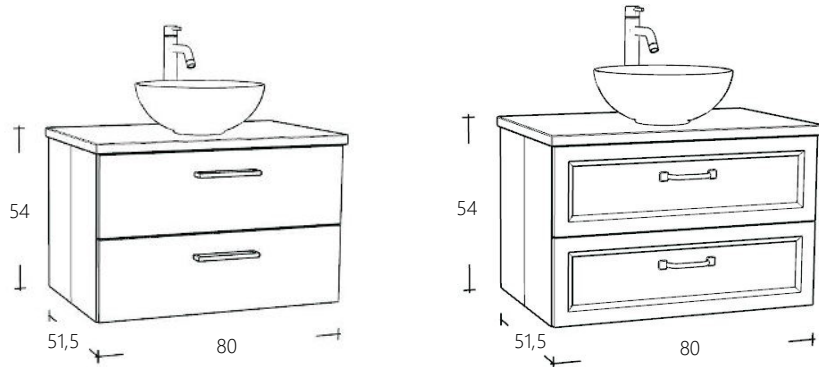

Wastafelmeubel 80 cm breed:

RL8050-101	Onderkast Wit met Residentz klassiek front	€ 1.418,00
RL8050-1	Onderkast Eiken Natural met Residentz klassiek front	€ 1.418,00
LL8050-1	Onderkast Eiken Natural met Loft vlak front	€ 1.418,00

Wastafelbladopties

FBBD81-B1	Wastafelblad Beton Grijs	€ 663,00
FBBD81-B2	Wastafelblad Beton Beige	€ 663,00
FBBD81-B3	Wastafelblad Beton Zwart	€ 663,00
FBBD81-B4	Wastafelblad Beton Groen	€ 663,00

FOL83BLD-CA	Wastafelblad Bianco Carrara	€ 583,00
FOL83BLD-ZW	Wastafelblad Graniet Zwart	€ 321,00

FOLBL83-1	Wastafelblad Natural Eiken	€ 455,00