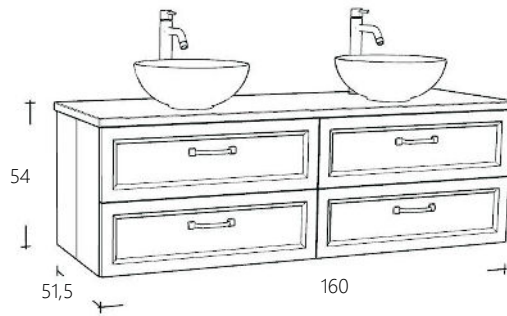

Wastafelmeubel 160 cm breed:

2x RL8050-101	Onderkast Wit met Residenz klassiek front	€ 2.836,00
2x RL8050-1	Onderkast Eiken Natural met Residenz klassiek front	€ 2.836,00
2x LL8050-1	Onderkast Eiken Natural met Loft vlak front	€ 2.836,00

Wastafelbladopties

FBBD161-B1	Wastafelblad Beton Grijs	€ 1.070,00
FBBD161-B2	Wastafelblad Beton Beige	€ 1.070,00
FBBD161-B3	Wastafelblad Beton Zwart	€ 1.070,00
FBBD161-B4	Wastafelblad Beton Groen	€ 1.070,00

FOL163BLD-CA	Wastafelblad Bianco Carrara	€ 1.284,00
FOL163BLD-ZW	Wastafelblad Graniet Zwart	€ 583,00

FOLBL163-1	Wastafelblad Natural Eiken	€ 637,00