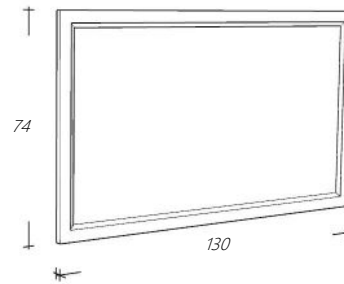

Art. nr	Omschrijving	
RLSP130-101	Spiegel Wit Residenz lijst	€ 572,00
RLSP130-1	Spiegel Natural Eiken Residenz lijst	€ 572,00
SLSP130-1	Spiegel Natural eiken Loft lijst	€ 572,00