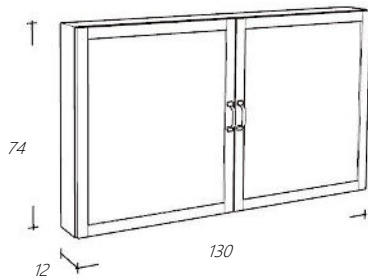

Art. nr	Omschrijving	
RLSPK130-101	Spiegelkast Wit Residenz lijst	€ 1.407,00
KL130SPK-101	Kooflijst voor spiegelkast Wit	€ 177,00
RLSPK130-1	Spiegelkast Natural Eiken Residenz lijst	€ 1.407,00
SLSPK130-1	Spiegelkast Natural Eiken Loft lijst	€ 1.407,00
KL130SPK-1	Kooflijst voor spiegelkast Natural Eiken	€ 177,00

De kooflijst is optioneel.