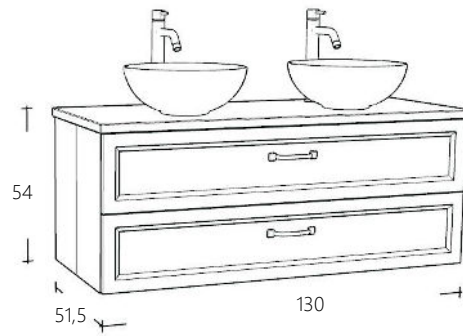

Wastafelmeubel 130 cm breed:

RL13050-101	Onderkast Wit met Residentz klassiek front	€ 1.963,00
RL13050-1	Onderkast Eiken Natural met Residentz klassiek front	€ 1.963,00
LL13050-1	Onderkast Eiken Natural met Loft vlak front	€ 1.963,00

Wastafelbladopties

FBBD131-B1	Wastafelblad Beton Grijs	€ 883,00
FBBD131-B2	Wastafelblad Beton Beige	€ 883,00
FBBD131-B3	Wastafelblad Beton Zwart	€ 883,00
FBBD131-B4	Wastafelblad Beton Groen	€ 883,00

FOL133BLD-CA	Wastafelblad Bianco Carrara	€ 883,00
FOL133BLD-ZW	Wastafelblad Graniet Zwart	€ 412,00

FOLBL133-1	Wastafelblad Natural Eiken	€ 535,00