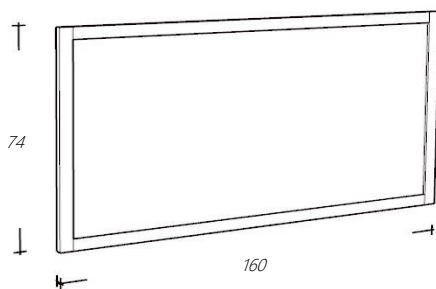

Art. nr	Omschrijving	
RLSP160-101	Spiegel Wit Residenz lijst	€ 696,00
RLSP160-1	Spiegel Natural Eiken Residenz lijst	€ 696,00
SLSP160-1	Spiegel Natural Eiken Loft lijst	€ 696,00

Alle van Heck meubelen worden greeploos geleverd. Kijk in de separate brochure voor alle mogelijkheden voor grepen en knoppen.